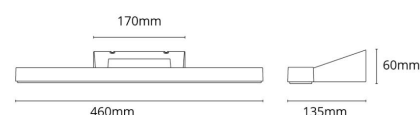

**Dimensjoner**

Lengde (mm) L: 460  
 Bredde (mm) W: 135  
 Høyde (mm) H: 60  
 Dybde (D): 135  
 Vekt (kg) brutto/netto: 0.976 / 0.802

**Forpakning**

Forpakkingsstørrelse (mm): 470 x 142 x 70

7 0 2 1 9 8 1 1 4 4 3 2 6