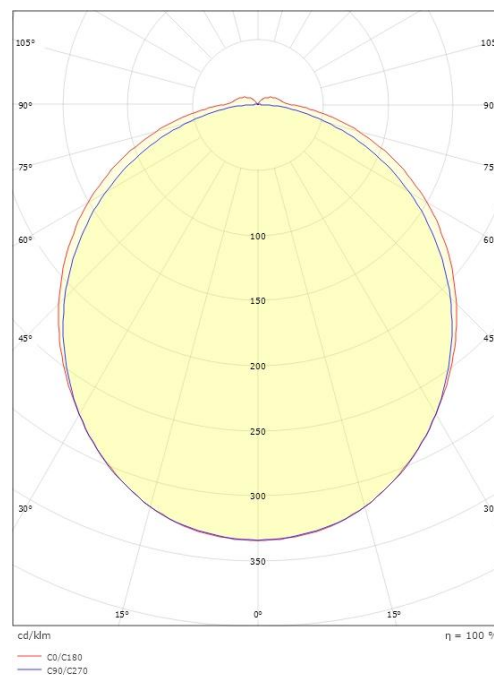

**Dimensjoner**

Lengde (mm) L: 460  
 Bredde (mm) W: 135  
 Høyde (mm) H: 60  
 Dybde (D): 135  
 Vekt (kg) brutto/netto: 0.976 / 0.802

**Forpakning**

Forpakkingsstørrelse (mm): 470 x 142 x 70

7 0 2 1 9 8 1 1 4 4 3 2 6