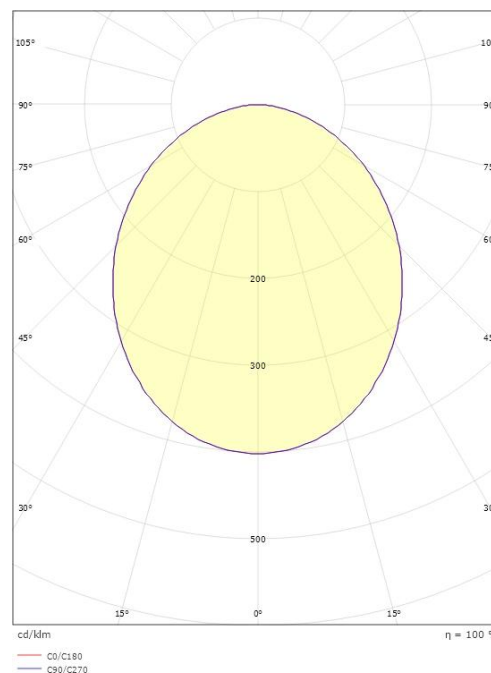

Circulus Maxi

Circulus Maxi Sort 3050lm 3000K Ra>80 DALI-2 / Push Dim

El-nummer: 3302762
EAN: 7021982140143
SG artikkelnr: 214014

Elektrisk

System effekt (W): 30W
Spennning: 220-240V
Maks. armaturer per sikring: B10: 31, B16: 50, C10: 52, C16: 85

Lysteknikk

Type lyskilde: LED
Effektiv lysstrøm (lm): 3050lm
Lysutbytte: 102 lm/W
Farge temperatur: 3000K
Fargegjengivelse (Ra/CRI): Ra>80
MacAdams faktor: SDCM: 3
Levetid: L70/B10>100.000
Lysstråling: Direkte
Optikk: Opal
Lysspredning: 100°

Styring

Styring: DALI-2 / Push Dim

Beskyttelse

Isolasjonsklasse: Klasse II
IK Klasse: IK05
IP Klasse: IP21

Energi og godkjenning

Inneholder lyskilde med energiklasse: E
Breeam: Oppfyller Hea 01 krav til flimmerfri belysning (In-Use: Hea 05)
Byggvarubedømming: Ja

Materialer og overflater

Materiale: Stål
Farge: Sort RAL 9004
Avskjermingens materiale: Akryl (PMMA)

Montering/Tilkobling

Montering: Utenpåliggende, Innendørs
Tilkobling: Hurtigklemme

Dimensjoner

Lengde (mm) L: 550
Bredde (mm) W: 550
Høyde (mm) H: 55
Vekt (kg) brutto/netto: 4.601 / 4.011

Forpakning

Forpakkingsstørrelse (mm): 560 x 560 x 65

7 0 2 1 9 8 2 1 4 0 1 4 3