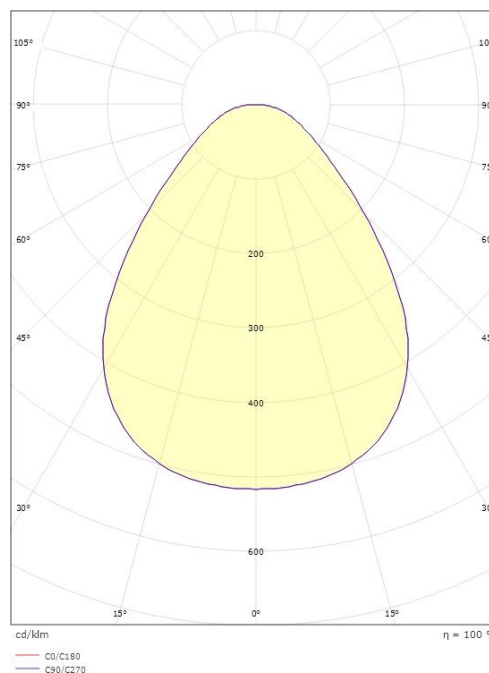

Sense Round TW

Sense TW Hvit 255 IsoSafe 1270lm 2700-6500K Ra>80 TW DALI Type 8

El-nummer: 3201865
EAN: 7021982123023
SG artikkelnr: 212302

Elektrisk

System effekt (W): 15W
Spenning: 220-240V
Maks. armaturer per sikring: B10: 10, B16: 16, C10: 16, C16: 26

Lysteknikk

Type lyskilde: LED
Effektiv lysstrøm (lm): 1270lm
Lysutbytte: 85 lm/W
Farge temperatur: 2700-6500K
Fargegjengivelse (Ra/CRI): Ra>80
MacAdams faktor: SDCM: 3
Levetid: L80/B20>50.000
Levetid: L90>50.000
Lysstråling: Direkte
Optikk: Opal
UGR: UGR<22
Fotobiologisk sikkerhet: RG 0

Styring

Styring: TW DALI Type 8

Beskyttelse

Isolasjonsklasse: Klasse II SELV
IK Klasse: IK08
IP Klasse: IP40/IP20

Energi og godkjenning

Inneholder lyskilde med energiklasse: D
Breeam: Oppfyller Hea 01 krav til flimmerfri belysning (In-Use: Hea 05)

Materialer og overflater

Materiale: Aluminium
Farge: Hvit RAL 9016 glans 30
Avskjermingens materiale: Akryl (PMMA)

Montering/Tilkobling

Montering: Innfelling, Innendørs
Tilkobling: 5 pol Linect / hurtigklemme

Dimensjoner

Høyde (mm) H: 25
Diameter (mm) D: 255
Innfellingsdiameter (mm): 230
Innfellingshøyde (mm): 25
Vekt (kg) brutto/netto: 1.044 / 0.839

Forpakning

Forpakkingsstørrelse (mm): 260 x 260 x 65

7 0 2 1 9 8 2 1 2 3 0 2 3