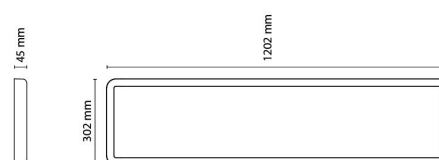

Sense Surface

Sense Surface 300x1200 Hvit 3980lm 4000K Ra>80 Faseavsnitt

El-nummer: 3303451
EAN: 7021982123672
SG artikkelnr: 212367

Elektrisk

System effekt (W): 29W
Spenning: 220-240V
Frekvens (Hz): 50/60Hz
Maks. armaturer per sikring: B10: 19, B16: 30, C10: 31, C16: 51

Lysteknikk

Type lyskilde: LED
Effektiv lysstrøm (lm): 3980lm
Lysutbytte: 137 lm/W
Farge temperatur: 4000K
Fargegjengivelse (Ra/CRI): Ra>80
MacAdams faktor: SDCM: 3
Levetid: L80/B20>100.000
Levetid: L90>50.000
Lysstråling: Direkte
Optikk: Opalprismatisk
UGR: UGR<19
Synlig flimmer (PstLM): 0.08
Stroboskopisk flimmer (SVM): 0.08
Fotobiologisk sikkerhet: RG 0

Styring

Styring: Faseavsnitt

Beskyttelse

Isolasjonsklasse: Klasse II
IK Klasse: IK10
IP Klasse: IP20

Energi og godkjenning

Inneholder lyskilde med energiklasse: C
Breeam: Oppfyller Hea 01 krav til flimmerfri belysning (In-Use: Hea 05)

Materialer og overflater

Materiale: Aluminium
Farge: Hvit
Avskjermingens materiale: Akryl (PMMA)

Montering/Tilkobling

Montering: Utenpåliggende, Innendørs
Modul: 300x1200
Tilkobling: Hurtigklemme

Dimensjoner

Lengde (mm) L: 1202
Bredde (mm) W: 302
Høyde (mm) H: 45
Vekt (kg) brutto/netto: 7.66 / 6.785

Forpakning

Forpakkingsstørrelse (mm): 1225 x 337 x 70

cd/km
— C0/C180
— C90/C270