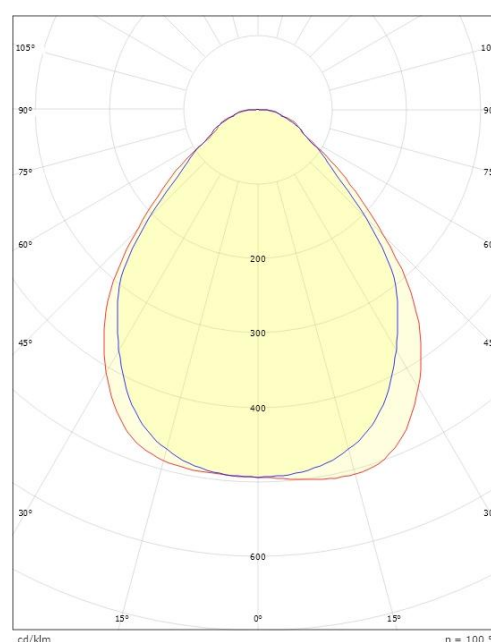

Sense Surface

Sense Surface 300x1200 Hvit 3980lm 4000K Ra>80 Faseavsnitt

El-nummer: 3303451
EAN: 7021982123672
SG artikkelnr: 212367

Elektrisk

System effekt (W): 29W
Spenning: 220-240V
Frekvens (Hz): 50/60Hz
Maks. armaturer per sikring: B10: 19, B16: 30, C10: 31, C16: 51

Lysteknikk

Type lyskilde: LED
Effektiv lysstrøm (lm): 3980lm
Lysutbytte: 137 lm/W
Farge temperatur: 4000K
Fargegjengivelse (Ra/CRI): Ra>80
MacAdams faktor: SDCM: 3
Levetid: L80/B20>100.000
Levetid: L90>50.000
Lysstråling: Direkte
Optikk: Opalprismatisk
UGR: UGR<19
Synlig flimmer (PstLM): 0.08
Stroboskopisk flimmer (SVM): 0.08
Fotobiologisk sikkerhet: RG 0

Styring

Styring: Faseavsnitt

Beskyttelse

Isolasjonsklasse: Klasse II
IK Klasse: IK10
IP Klasse: IP20

Energi og godkjenning

Inneholder lyskilde med energiklasse: C
Breeam: Oppfyller Hea 01 krav til flimmerfri belysning (In-Use: Hea 05)

Materialer og overflater

Materiale: Aluminium
Farge: Hvit
Avskjermingens materiale: Akryl (PMMA)

Montering/Tilkobling

Montering: Utenpåliggende, Innendørs
Modul: 300x1200
Tilkobling: Hurtigklemme

Dimensjoner

Lengde (mm) L: 1202
Bredde (mm) W: 302
Høyde (mm) H: 45
Vekt (kg) brutto/netto: 7.66 / 6.785

Forpakning

Forpakkingsstørrelse (mm): 1225 x 337 x 70

cd/km
— C0/C180
— C90/C270

7 0 2 1 9 8 2 1 2 3 6 7 2