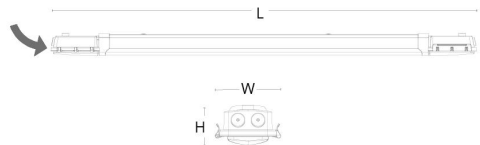

Farm 66

Farm 66 1500 Grå 5802lm 4000K Ra>80 Ikke dimbar

El-nummer: 3302457
EAN: 7021981200107
SG artikkelnr: 120010

Elektrisk

System effekt (W): 43W
Spennning: 220-240V
Frekvens (Hz): 50/60Hz
Maks. armaturer per sikring: B10: 18, B16: 30, C10: 31, C16: 51
PE Lekkasje strøm (mA): 0.08

Lysteknikk

Type lyskilde: LED
Effektiv lysstrøm (lm): 5802lm
Lysutbytte: 135 lm/W
Farge temperatur: 4000K
Fargegjengivelse (Ra/CRI): Ra>80
MacAdams faktor: SDCM: 3
Levetid: L90/B50>50.000
Minimum omgivelsestemperatur: -25°C
Lysstråling: Direkte
Optikk: Opal
UGR: UGR<28

Styring

Styring: Ikke dimbar

Beskyttelse

Isolasjonsklasse: Klasse I
IK Klasse: IK08
IP Klasse: IP66
Glødetrådstet: 850°C - 30s

Energi og godkjenning

Inneholder lyskilde med energiklasse: C
Breeam: Oppfyller Hea 01 krav til flimmerfri belysning (In-Use: Hea 05)
Næringsmiddelgodkjent (IFS og HACCP): Ja

Materialer og overflater

Materiale: PC med ammoniakbeskyttende belegg, endestykker i ASA
Farge: Grå
Avskjermings materiale: Polycarbonat (PC)

Montering/Tilkobling

Montering: Utenpåliggende, Innendørs
Modul: 1500
Tilkobling: 5 pol hurtigklemme med 5x2,5mm² gjennomgangskobling

Dimensjoner

Lengde (mm) L: 1460
Bredde (mm) W: 112
Høyde (mm) H: 67
Vekt (kg) brutto/netto: 2.236 / 1.885

Forpakning

Forpakkingsstørrelse (mm): 1466 x 114 x 71

7 0 2 1 9 8 1 2 0 0 1 0 7