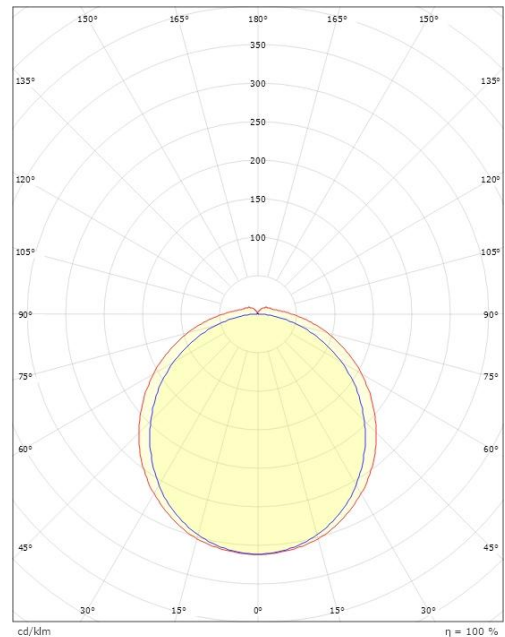

Farm 66

Farm 66 1500 Grå 5802lm 4000K Ra>80 Ikke dimbar

El-nummer: 3302457
EAN: 7021981200107
SG artikkelnr: 120010

Elektrisk

System effekt (W): 43W
Spennning: 220-240V
Frekvens (Hz): 50/60Hz
Maks. armaturer per sikring: B10: 18, B16: 30, C10: 31, C16: 51
PE Lekkasje strøm (mA): 0.08

Lysteknikk

Type lyskilde: LED
Effektiv lysstrøm (lm): 5802lm
Lysutbytte: 135 lm/W
Farge temperatur: 4000K
Fargegjengivelse (Ra/CRI): Ra>80
MacAdams faktor: SDCM: 3
Levetid: L90/B50>50.000
Minimum omgivelsestemperatur: -25°C
Lysstråling: Direkte
Optikk: Opal
UGR: UGR<28

Styring

Styring: Ikke dimbar

Beskyttelse

Isolasjonsklasse: Klasse I
IK Klasse: IK08
IP Klasse: IP66
Glødetrådstet: 850°C - 30s

Energi og godkjenning

Inneholder lyskilde med energiklasse: C
Breeam: Oppfyller Hea 01 krav til flimmerfri belysning (In-Use: Hea 05)
Næringsmiddelgodkjent (IFS og HACCP): Ja

Materialer og overflater

Materiale: PC med ammoniakbeskyttende belegg, endestykker i ASA
Farge: Grå
Avskjermings materiale: Polycarbonat (PC)

Montering/Tilkobling

Montering: Utenpåliggende, Innendørs
Modul: 1500
Tilkobling: 5 pol hurtigklemme med 5x2,5mm² gjennomgangskobling

Dimensjoner

Lengde (mm) L: 1460
Bredde (mm) W: 112
Høyde (mm) H: 67
Vekt (kg) brutto/netto: 2.236 / 1.885

Forpakning

Forpakkingsstørrelse (mm): 1466 x 114 x 71

7 0 2 1 9 8 1 2 0 0 1 0 7