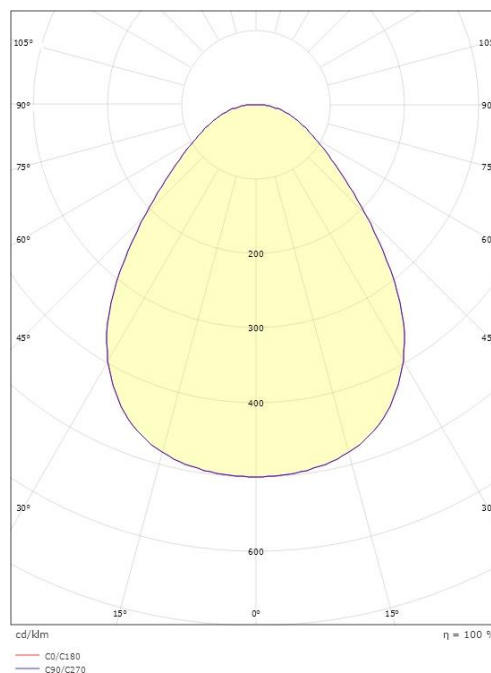

Sense Round

Sense Hvit 255 IsoSafe 1370lm 3000K Ra>80 Faseavsnitt

El-nummer: 3200868
EAN: 7021982122712
SG artikkelnr: 212271

Elektrisk

System effekt (W): 12W
Spennning: 220-240V
Maks. armaturer per sikring: B10: 19, B16: 30, C10: 31, C16: 51

Lysteknikk

Type lyskilde: LED
Effektiv lysstrøm (lm): 1370lm
Lysutbytte: 114 lm/W
Farge temperatur: 3000K
Fargegjengivelse (Ra/CRI): Ra>80
MacAdams faktor: SDCM: 3
Levetid: L80/B20>100.000
Levetid: L90>50.000
Lysstråling: Direkte
Optikk: Opal
UGR: UGR<25
Fotobiologisk sikkerhet: RG 0

Styring

Styring: Faseavsnitt

Beskyttelse

Isolasjonsklasse: Klasse II SELV
IK Klasse: IK08
IP Klasse: IP54/IP20

Energi og godkjenning

Inneholder lyskilde med energiklasse: D
Breeam: Oppfyller Hea 01 krav til flimmerfri belysning (In-Use: Hea 05)
Byggvarubedømming: Ja

Materialer og overflater

Materiale: Aluminium
Farge: Hvit RAL 9016 glans 30
Avskjermingens materiale: Akryl (PMMA)

Montering/Tilkobling

Montering: Innfelling, Innendørs
Tilkobling: 3 pol Linect / hurtigklemme

Dimensjoner

Høyde (mm) H: 25
Diameter (mm) D: 255
Innfellingsdiameter (mm): 230
Innfellingshøyde (mm): 25
Vekt (kg) brutto/netto: 1.21 / 1.005

Forpakning

Forpakkingsstørrelse (mm): 260 x 260 x 65

7 0 2 1 9 8 2 1 2 2 7 1 2