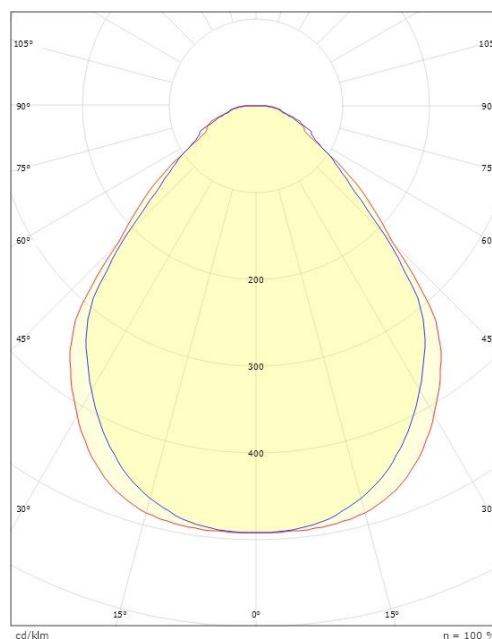

### Dimensjoner

Lengde (mm) L:	595
Bredde (mm) W:	595
Høyde (mm) H:	10
Vekt (kg) brutto/netto:	3.16 / 3

### Forpakning

Forpakkingsstørrelse (mm):	622 x 627 x 33
----------------------------	----------------

cd/m<sup>2</sup>

η = 100 %

— C0/C180  
— C90/C270

7 0 2 1 9 8 2 1 2 2 2 4