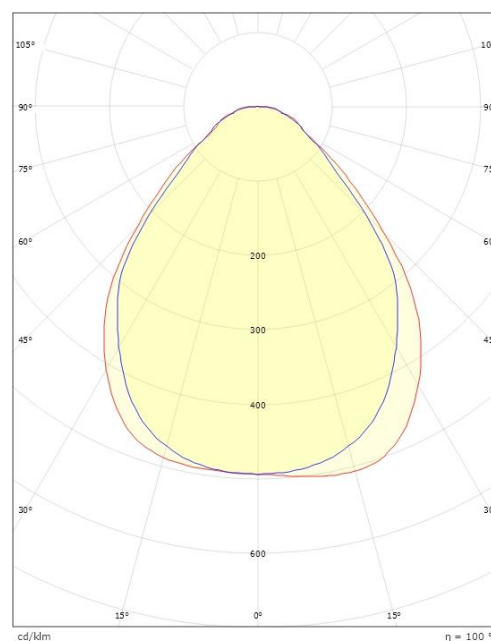

Sense Surface

Sense Surface 300x1200 Hvit 3980lm 4000K Ra>80 DALI-2 / Push Dim

El-nummer: 3303452
EAN: 7021982123689
SG artikkelnr: 212368

Elektrisk

System effekt (W): 29W
Spenning: 220-240V
Frekvens (Hz): 50/60Hz
Maks. armaturer per sikring: B10: 31, B16: 50, C10: 52, C16: 85

Lysteknikk

Type lyskilde: LED
Effektiv lysstrøm (lm): 3980lm
Lysutbytte: 137 lm/W
Farge temperatur: 4000K
Fargegjengivelse (Ra/CRI): Ra>80
MacAdams faktor: SDCM: 3
Levetid: L80/B20>100.000
Levetid: L90>50.000
Lysstråling: Direkte
Optikk: Opalprismatisk
UGR: UGR<19
Fotobiologisk sikkerhet: RG 0

Styring

Styring: DALI-2 / Push Dim

Beskyttelse

Isolasjonsklasse: Klasse II
IK Klasse: IK10
IP Klasse: IP20

Energi og godkjenning

Inneholder lyskilde med energiklasse: C
Breeam: Oppfyller Hea 01 krav til flimmerfri belysning (In-Use: Hea 05)

Materialer og overflater

Materiale: Aluminium
Farge: Hvit
Avskjermingens materiale: Akryl (PMMA)

Montering/Tilkobling

Montering: Utenpåliggende, Innendørs
Modul: 300x1200
Tilkobling: Hurtigklemme

Dimensjoner

Lengde (mm) L: 1202
Bredde (mm) W: 302
Høyde (mm) H: 45
Vekt (kg) brutto/netto: 7.66 / 6.785

Forpakning

Forpakkingsstørrelse (mm): 1225 x 337 x 70

cd/klm

$\eta = 100\%$

— C0/C180
— C90/C270

7 0 2 1 9 8 2 1 2 3 6 8 9