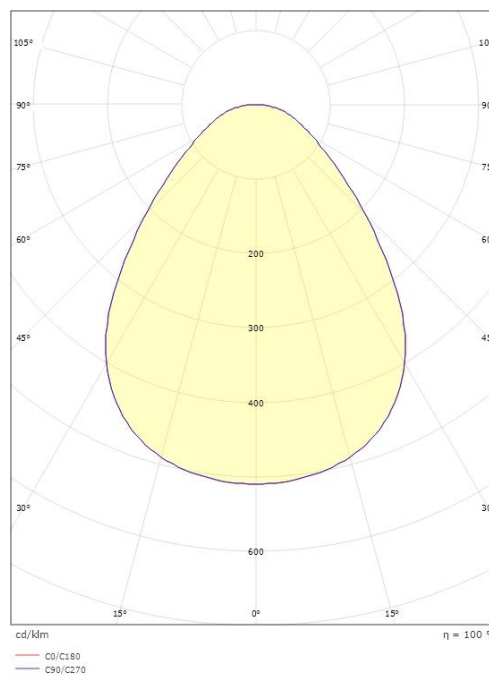

Sense Round

Sense Hvit 190 IsoSafe 650lm 2700K Ra>80 DALI-2 / Push Dim

El-nummer: 3201410
EAN: 7021982122651
SG artikkelnr: 212265

Elektrisk

System effekt (W): 6.5W
Spennning: 220-240V
Maks. armaturer per sikring: B10: 80, B16: 130, C10: 80, C16: 130

Lysteknikk

Type lyskilde: LED
Effektiv lysstrøm (lm): 650lm
Lysutbytte: 100 lm/W
Farge temperatur: 2700K
Fargegjengivelse (Ra/CRI): Ra>80
MacAdams faktor: SDCM: 3
Levetid: L80/B20>100.000
Levetid: L90>50.000
Lysstråling: Direkte
Optikk: Opal
UGR: UGR<25
Fotobiologisk sikkerhet: RG 0

Styring

Styring: DALI-2 / Push Dim

Beskyttelse

Isolasjonsklasse: Klasse II SELV
IK Klasse: IK08
IP Klasse: IP54/IP20

Energi og godkjenning

Inneholder lyskilde med energiklasse: C
Breeam: Oppfyller Hea 01 krav til flimmerfri belysning (In-Use: Hea 05)

Materialer og overflater

Materiale: Aluminium
Farge: Hvit RAL 9016 glans 30
Avskjermingens materiale: Akryl (PMMA)

Montering/Tilkobling

Montering: Innfelling, Innendørs
Tilkobling: 5 pol Linect / hurtigklemme

Dimensjoner

Høyde (mm) H: 25
Diameter (mm) D: 190
Innfellingsdiameter (mm): 170
Innfellingshøyde (mm): 25
Vekt (kg) brutto/netto: 0.648 / 0.505

Forpakning

Forpakkingsstørrelse (mm): 195 x 195 x 75

7 0 2 1 9 8 2 1 2 2 6 5 1