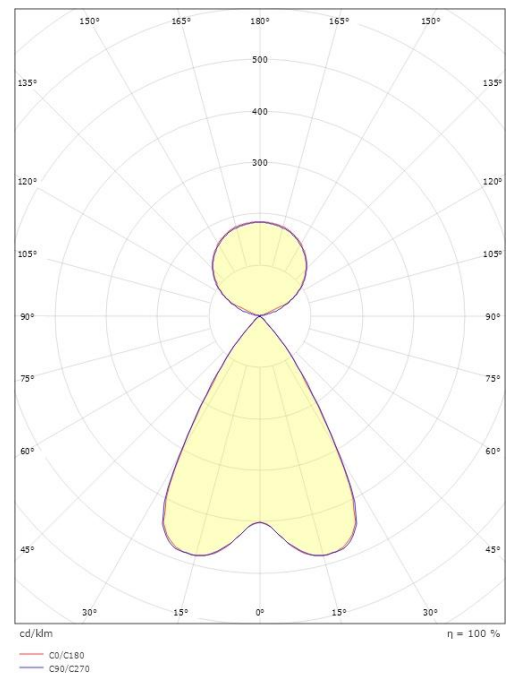

Dimensjoner

Lengde (mm) L: 1241
 Bredde (mm) W: 38
 Høyde (mm) H: 67
 Vekt (kg) brutto/netto: 3.1 / 2.5

Forpakning

Forpakkingsstørrelse (mm): 1365 x 90 x 61

7 0 2 1 9 8 2 1 2 0 8 7 9