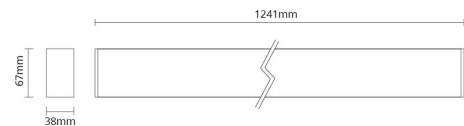

Materialer og overflater

Materiale: Aluminium
 Farge: Sort RAL 9004
 Avskjermingens materiale: Polycarbonat (PC)

Montering/Tilkobling

Montering: Nedhengt, Innendørs
 Wiresett: 2x2m wire kit
 Kabel: Kabel 5x0,75mm² 2,5m

Dimensjoner

Lengde (mm) L: 1241
 Bredde (mm) W: 38
 Høyde (mm) H: 67
 Vekt (kg) brutto/netto: 3.1 / 2.5

Forpakning

Forpakkingsstørrelse (mm): 1365 x 90 x 61

7 0 2 1 9 8 2 1 2 0 8 7 9