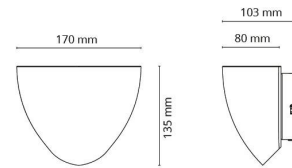

Duo Hvit 610lm 2700K Ra>80 Faseavsnitt

El-nummer: 3000107
 EAN: 7021982122514
 SG artikkelnr: 212251

Elektrisk

System effekt (W): 10W
 Spenning: 220-240V
 Maks. armaturer per sikring: B10: 33, B16: 52, C10: 40, C16: 64

Lysteknikk

Type lyskilde: LED
 Effektiv lysstrøm (lm): 610lm
 Lysutbytte: 61 lm/W
 Farge temperatur: 2700K
 Fargegjengivelse (Ra/CRI): Ra>80
 MacAdams faktor: SDCM: 3
 Levetid: L70/B10>50.000
 Lysstråling: Direkte
 Optikk: Plast klar
 Lysspredning: 40° ned / 110° opp
 Fotobiologisk sikkerhet: RG 0

Dimensjoner

Bredde (mm) W: 170
 Høyde (mm) H: 135
 Dybde (D): 103
 Vekt (kg) brutto/netto: 0.589 / 0.495

Forpakning

Forpakkingsstørrelse (mm): 180 x 110 x 145