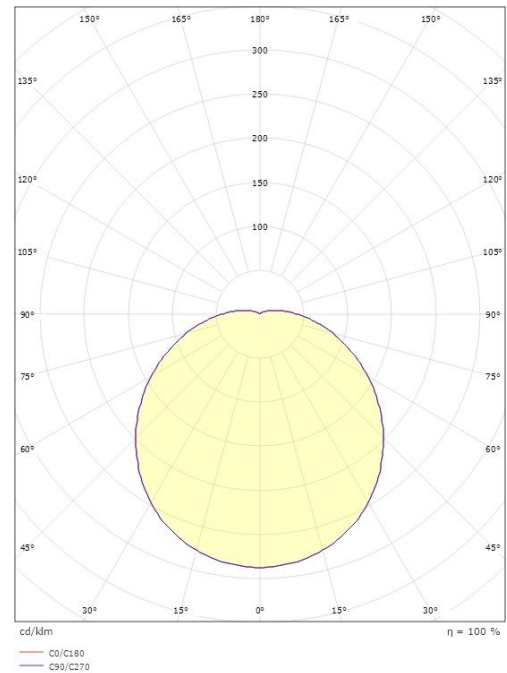

Forpakning

Forpakkingsstørrelse (mm): 305 x 305 x 95