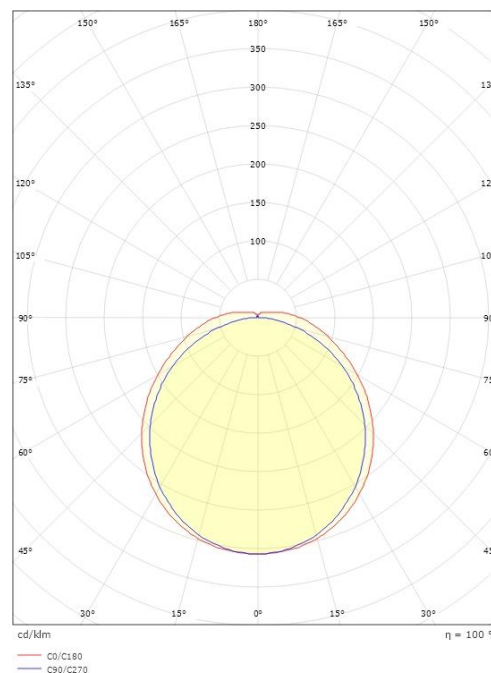

Wave 600 Hvit 2200lm 3000K Ra>80 Faseavsnitt

El-nummer: 3300468
EAN: 7021981112752
SG artikkelnr: 111275
Erstatte: 11265

Elektrisk

System effekt (W): 15W
Spenning: 220-240V
Maks. armaturer per sikring: B10: 19, B16: 30, C10: 31, C16: 51

Lysteknikk

Type lyskilde: LED
Effektiv lysstrøm (lm): 2200lm
Lysutbytte: 147 lm/W
Farge temperatur: 3000K
Fargegjengivelse (Ra/CRI): Ra>80
MacAdams faktor: SDCM: 3
Levetid: L70/B50>50.000
Lysstråling: Direkte
Optikk: Opal
Lysspredning: 110°
UGR: UGR<25
Fotobiologisk sikkerhet: RG 0

Styring

Styring: Faseavsnitt

Beskyttelse

Isolasjonsklasse: Klasse I
IK Klasse: IK06
IP Klasse: IP44

Energi og godkjenning

Inneholder lyskilde med energiklasse: D
Breeam: Oppfylle Hea 01 krav til flimmerfri belysning (In-Use: Hea 05)
Byggvarubedømming: Ja
Sunda Hus: C+

Materialer og overflater

Materiale: Stål, Aluminium
Farge: Hvit RAL 9003
Avskjermingens materiale: Akryl (PMMA)

Montering/Tilkobling

Montering: Utenpåliggende, Innendørs
Modul: 600
Tilkobling: 4 pol hurtigklemme med 4x2,5mm² kobling fra senter til enden

Dimensjoner

Lengde (mm) L: 620
Bredde (mm) W: 151
Høyde (mm) H: 54
Vekt (kg) brutto/netto: 2.244 / 1.77

Forpakning

Forpakkingsstørrelse (mm): 640 x 160 x 60

7 021981112752