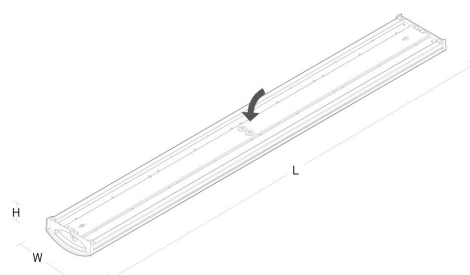

Wave 600 Hvit 2200lm 3000K Ra>80 Faseavsnitt

El-nummer: 3300468
EAN: 7021981112752
SG artikkelnr: 111275
Erstatte: 11265

Elektrisk

System effekt (W): 15W
Spenning: 220-240V
Maks. armaturer per sikring: B10: 19, B16: 30, C10: 31, C16: 51

Lysteknikk

Type lyskilde: LED
Effektiv lysstrøm (lm): 2200lm
Lysutbytte: 147 lm/W
Farge temperatur: 3000K
Fargegjengivelse (Ra/CRI): Ra>80
MacAdams faktor: SDCM: 3
Levetid: L70/B50>50.000
Lysstråling: Direkte
Optikk: Opal
Lysspredning: 110°
UGR: UGR<25
Fotobiologisk sikkerhet: RG 0

Styring

Styring: Faseavsnitt

Beskyttelse

Isolasjonsklasse: Klasse I
IK Klasse: IK06
IP Klasse: IP44

Energi og godkjenning

Inneholder lyskilde med energiklasse: D
Breeam: Oppfylle Hea 01 krav til flimmerfri belysning (In-Use: Hea 05)
Byggvarubedømming: Ja
Sunda Hus: C+

Materialer og overflater

Materiale: Stål, Aluminium
Farge: Hvit RAL 9003
Avskjermingens materiale: Akryl (PMMA)

Montering/Tilkobling

Montering: Utenpåliggende, Innendørs
Modul: 600
Tilkobling: 4 pol hurtigklemme med 4x2,5mm² kobling fra senter til enden

Dimensjoner

Lengde (mm) L: 620
Bredde (mm) W: 151
Høyde (mm) H: 54
Vekt (kg) brutto/netto: 2.244 / 1.77

Forpakning

Forpakkingsstørrelse (mm): 640 x 160 x 60

7 021981112752