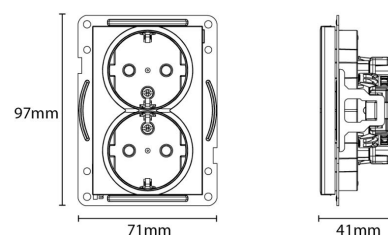

Stikkontakt innfelt

Stikk innfelt Hvit Dobbel m/j 1,5 S Senterplate

El-nummer: 1501509
EAN: 7021987707013
SG artikkelnr: 77070

Elektrisk

Spenning: 250V
Merkestrøm: 16A

Beskyttelse

IP Klasse: IP21

Materialer og overflater

Materiale: Polycarbonat (PC)
Farge: Hvit RAL 9003
Halogenfri: Ja

Montering/Tilkobling

Ekstra blindklemmer: Nei
Ramme: ikke inkludert
Montering: Innfelling, Innendørs

Dimensjoner

Lengde (mm) L: 97
Bredde (mm) W: 71
Høyde (mm) H: 40
Vekt (kg) brutto/netto: 0.122 / 0.098

Forpakning

Forpakkingsstørrelse (mm): 108 x 84 x 40
Pakningsantall: 6

7 0 2 1 9 8 7 7 0 7 0 1 3