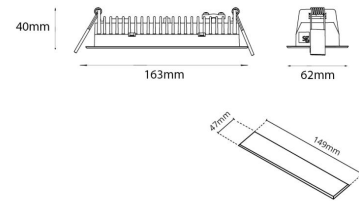

Inspire R TW

Inspire R Sort 150 500lm (@4000K) 2000-4000K Ra>90 TW LEDDim

El-nummer: 3204830
EAN: 7021982124402
SG artikkelnr: 212440

Elektrisk

System effekt (W): 10W
Spennning: 220-240V
Maks. armaturer per sikring: B10: 74, B16: 118, C10: 74, C16: 118

Lysteknikk

Type lyskilde: LED
Effektiv lysstrøm (lm): 500lm (@4000K)
Lysutbytte: 50 lm/W
Farge temperatur: 2000-4000K
Fargegjengivelse (Ra/CRI): Ra>90
MacAdams faktor: SDCM: 2
Levetid: L90/B10>100.000
Lysstråling: Direkte
Optikk: Linse
Lysspredning: 55°
Synlig flimmer (PstLM): 0.19
Stroboskopisk flimmer (SVM): 0.06
Fotobiologisk sikkerhet: RG 1