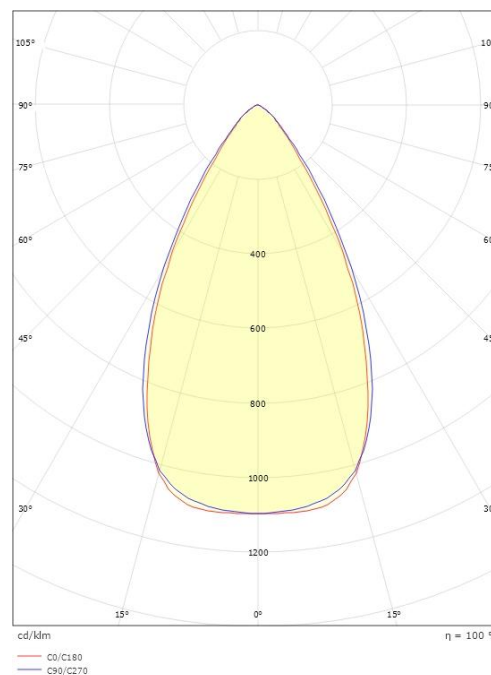

Materialer og overflater

Materiale: Aluminium
Farge: Hvit RAL 9003

Montering/Tilkobling

Montering: Innfelling, Innendørs
Modul: Innfelt
Tilkobling: Hurtigklemme

Dimensjoner

Lengde (mm) L: 163
Bredde (mm) W: 62
Høyde (mm) H: 40
Vekt (kg) brutto/netto: 0.424 / 0.31

Forpakning

Forpakkingsstørrelse (mm): 177 x 121 x 73

7 0 2 1 9 8 2 1 2 4 3 9 6