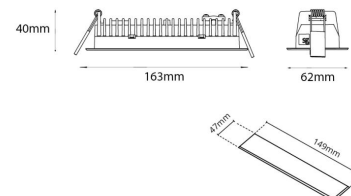

Materialer og overflater

Materiale: Aluminium
Farge: Hvit RAL 9003

Montering/Tilkobling

Montering: Innfelling, Innendørs
Modul: Innfelt
Tilkobling: Hurtigklemme

Dimensjoner

Lengde (mm) L: 163
Bredde (mm) W: 62
Høyde (mm) H: 40
Vekt (kg) brutto/netto: 0.424 / 0.31

Forpakning

Forpakkingsstørrelse (mm): 177 x 121 x 73

7 0 2 1 9 8 2 1 2 4 3 9 6