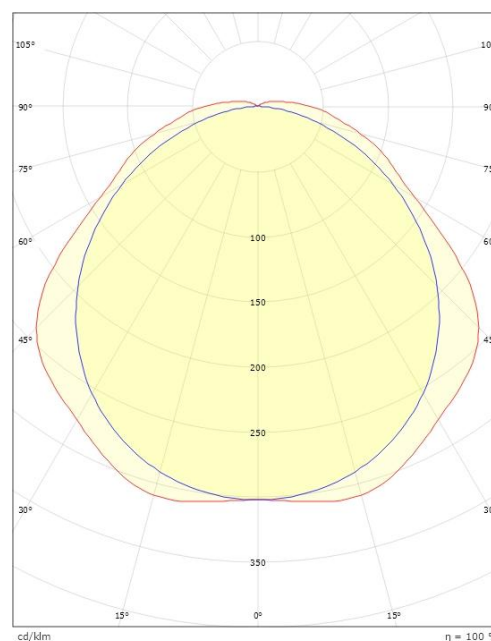

Dimensjoner

Lengde (mm) L: 1500
Bredde (mm) W: 85
Høyde (mm) H: 80
Vekt (kg) brutto/netto: 2 / 1.8

Forpakning

Forpakkingsstørrelse (mm): 1525 x 85 x 90

cd/km
C0/C180
C90/C270

7 0 2 1 9 8 1 2 0 0 3 4 3