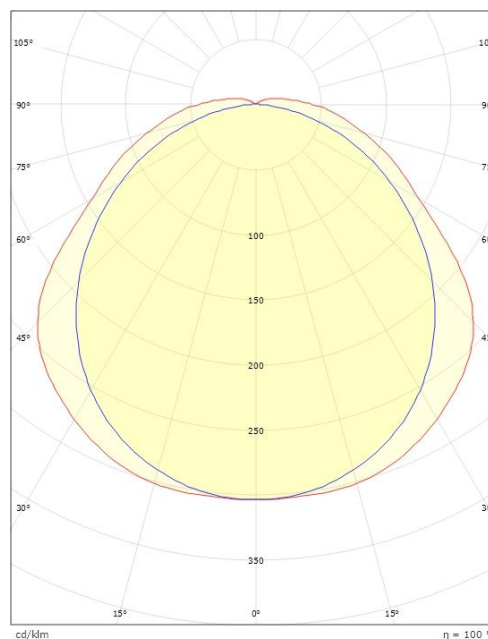

Tysnes 66

Tysnes 66 1200 Grå 5510lm 4000K Ra>80 CD-EM 3H

El-nummer: 3318761
EAN: 7021981200336
SG artikkelnr: 120033

• = Denne artikkelen er produsert på bestilling, med forventet leveringstid på 3-4 uker.

Elektrisk

System effekt (W): 34W
Spenning: 220-240V
Maks. armaturer per sikring: B10: 14, B16: 23, C10: 22, C16: 36

Lysteknikk

Type lyskilde: LED
Effektiv lysstrøm (lm): 5510lm
Nødlumen: 500lm
Lysutbytte: 162 lm/W
Farge temperatur: 4000K
Fargegjengivelse (Ra/CRI): Ra>80
MacAdams faktor: SDCM: 3
Levetid: L80/B20>100.000
Levetid: L90>50.000
Minimum omgivelsestemperatur: 0°C
Lysstråling: Direkte
Optikk: Opal
Lysspredning: 117°
UGR: UGR<25

Styring

Styring: CD-EM 3H

Beskyttelse

Isolasjonsklasse: Klasse I
IK Klasse: IK10
IP Klasse: IP66
Glødetrådstestet: 850°C - 30s

Energi og godkjenning

Inneholder lyskilde med energiklasse: C
Næringsmiddelgodkjent (IFS og HACCP): Ja

Materialer og overflater

Materiale: UV-stabilisert polykarbonat
Farge: Grå
Avskjermingens materiale: UV-stabilisert polykarbonat

Montering/Tilkobling

Montering: Utenpåliggende, Innendørs
Modul: 1200
Tilkobling: Hurtigklemme

Dimensjoner

Lengde (mm) L: 1200
Bredde (mm) W: 85
Høyde (mm) H: 80
Vekt (kg) brutto/netto: 1.7 / 1.55

Forpakning

Forpakkingsstørrelse (mm): 1225 x 85 x 90

cd/km
— C0/C180
— C90/C270

7 0 2 1 9 8 1 2 0 0 3 3 6