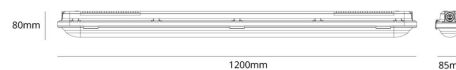

cd/km
— C0/C180
— C90/C270