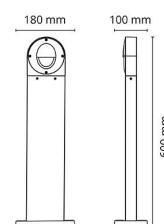

### Dimensjoner

Bredde (mm) W: 180  
Høyde (mm) H: 600  
Dybde (D): 100  
Vekt (kg) brutto/netto: 2.28 / 1.9

### Forpakning

Forpakkingsstørrelse (mm): 615 x 188 x 108

7 0 2 1 9 8 9 1 4 1 0 7 5