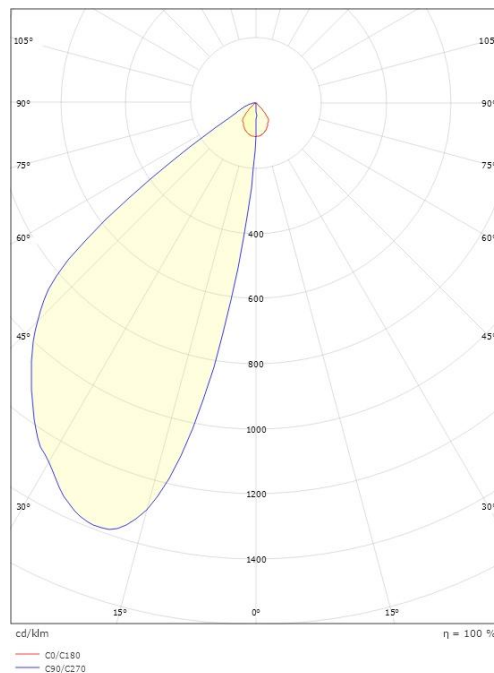

Callisto Pullert

Callisto Stolpe Sort 60lm 2700K Ra>80 Faseavsnitt

El-nummer: 3100164
EAN: 7021989141075
SG artikkelnr: 914107

Elektrisk

System effekt (W): 3W
Spenning: 220-240V
Maks. armaturer per sikring: B10: 115, B16: 184, C10: 134, C16: 215

Lysteknikk

Type lyskilde: LED
Effektiv lysstrøm (lm): 60lm
Lysutbytte: 20 lm/W
Farge temperatur: 2700K
Fargegjengivelse (Ra/CRI): Ra>80
MacAdams faktor: SDCM: 3
Levetid: L70/B50>50.000
Lysstråling: Direkte/Asymmetrisk
Optikk: Glass gjennomsiktig
Lysspredning: 65°/85°

Styring

Styring: Faseavsnitt

Beskyttelse

Isolasjonsklasse: Klasse I
IP Klasse: IP44

Energi og godkjenning

Inneholder lyskilde med energiklasse: F
Breeam: Oppfyller Hea 01 krav til flimmerfri belysning (In-Use: Hea 05)

Materialer og overflater

Materiale: Aluminium
Farge: Sort RAL 9004
Avskjermingens materiale: Herdet glass

Montering/Tilkobling

Montering: Utendørs
Tilkobling: Hurtigklemme

Dimensjoner

Bredde (mm) W: 180
Høyde (mm) H: 600
Dybde (D): 100
Vekt (kg) brutto/netto: 2.28 / 1.9

Forpakning

Forpakkingsstørrelse (mm): 615 x 188 x 108

7 0 2 1 9 8 9 1 4 1 0 7 5