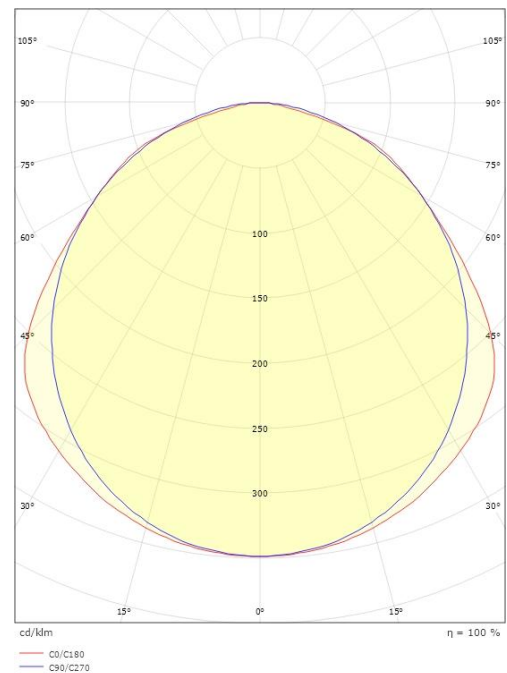

Lengde (mm) L: 1530
Bredde (mm) W: 230
Høyde (mm) H: 85
Vekt (kg) brutto/netto: 7.7 / 7.5

Forpakning

Forpakkingsstørrelse (mm): 1550 x 250 x 95

5 7 0 3 8 2 1 1 6 8 4 2 7