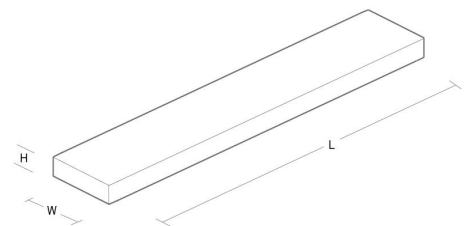

Materialer og overflater

Materiale: stålplate
Farge: Hvit Reflektorhvit glans 25
Avskjermingens materiale: Akryl (PMMA)

Montering/Tilkobling

Montering: Utenpåliggende, Innendørs
Tilkobling: Hurtigklemme

Dimensjoner

Lengde (mm) L: 1530
Bredde (mm) W: 230
Høyde (mm) H: 85
Vekt (kg) brutto/netto: 7.7 / 7.5

Forpakning

Forpakkingsstørrelse (mm): 1550 x 250 x 95

5 7 0 3 8 2 1 1 6 8 4 2 7