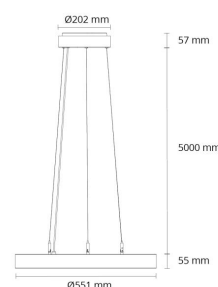

Circulus Maxi Pendel

Circulus Maxi Pendel Hvit 2990lm 3000K Ra>80 Faseavsnitt

El-nummer: 3302774
EAN: 7021982140211
SG artikkelnr: 214021

Elektrisk

System effekt (W): 30W
Spennning: 220-240V
Maks. armaturer per sikring: B10: 19, B16: 30, C10: 31, C16: 51

Materialer og overflater

Materiale: Stål
Farge: Hvit RAL 9003
Avskjermingens materiale: Akryl (PMMA)

Montering/Tilkobling

Montering: Nedhengt, Innendørs
Tilkobling: Hurtigklemme

Dimensjoner

Høyde (mm) H: 55
Diameter (mm) D: 550
Vekt (kg) brutto/netto: 6.5 / 5.519

Forpakning

Forpakkingsstørrelse (mm): 580 x 570 x 83

7 0 2 1 9 8 2 1 4 0 2 1 1