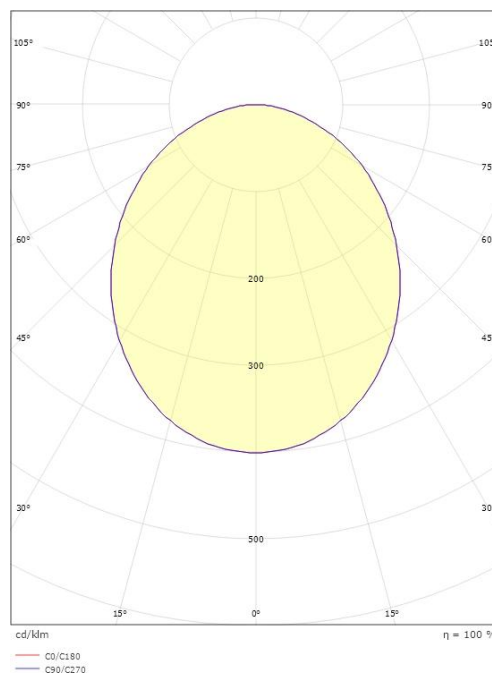

Materialer og overflater

Materiale: Stål
Farge: Hvit RAL 9003
Avskjermingens materiale: Akryl (PMMA)

Montering/Tilkobling

Montering: Nedhengt, Innendørs
Tilkobling: Hurtigklemme

Dimensjoner

Høyde (mm) H: 55
Diameter (mm) D: 550
Vekt (kg) brutto/netto: 6.5 / 5.519

Forpakning

Forpakkingsstørrelse (mm): 580 x 570 x 83

7 0 2 1 9 8 2 1 4 0 2 1 1