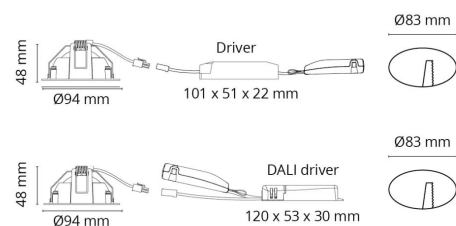

Materialer og overflater

Materiale: Aluminium
Farge: Sort RAL 9004
Avskjermingens materiale: Herdet glass

Montering/Tilkobling

Montering: Innfelling, Innendørs
Tilkobling: 5 pol Linect / hurtigklemme

Dimensjoner

Høyde (mm) H: 50
Diameter (mm) D: 94
Innfellingsdiameter (mm): 83
Innfellingshøyde (mm): 48
Vekt (kg) brutto/netto: 0.395 / 0.325

Forpakning

Forpakkingsstørrelse (mm): 130 x 115 x 75

7 0 2 1 9 8 9 0 2 5 1 5 3