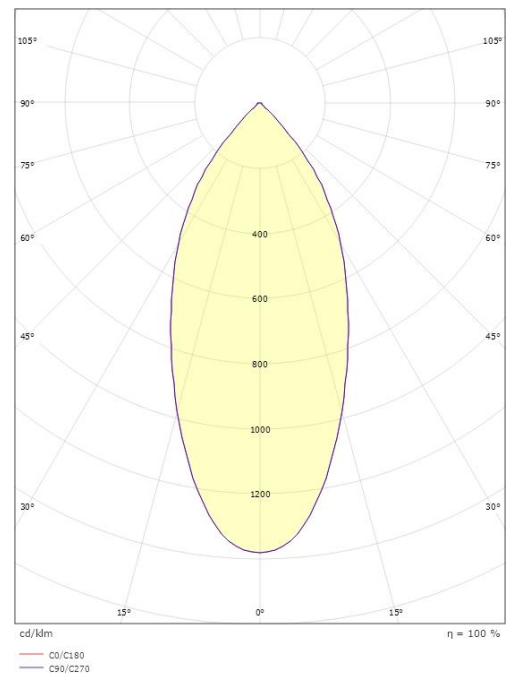

Høyde (mm) H: 50
Diameter (mm) D: 94
Innfellingsdiameter (mm): 83
Innfellingshøyde (mm): 48
Vekt (kg) brutto/netto: 0.395 / 0.325

Forpakning

Forpakkingsstørrelse (mm): 130 x 115 x 75

7 0 2 1 9 8 9 0 2 5 1 5 3