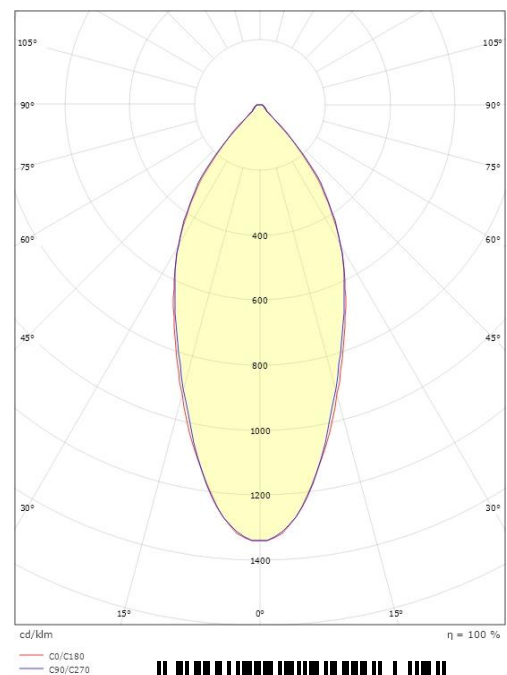

Junistar Square IsoSafe DimToWarm

Junistar Square IsoSafe DimToWarm Sort 2X 980lm 2000-2800K Ra>95

Faseavsnitt

El-nummer: 3202534
EAN: 7021989012634
SG artikkelnr: 901263

Elektrisk

Watt: 2x7W
System effekt (W): 16W
Spennning: 220-240V
Maks. armaturer per sikring: B10: 19, B16: 30, C10: 31, C16: 51

Lysteknikk

Type lyskilde: LED
Effektiv lysstrøm (lm): 980lm
Lysutbytte: 61 lm/W
Farge temperatur: 2000-2800K
Fargegjengivelse (Ra/CRI): Ra>95
MacAdams faktor: SDCM: 3
Levetid: L90/B10>50.000
Lysstråling: Direkte
Optikk: Reflektor
Lysspredning: 42°
UGR: UGR<22

Styring

Styring: Faseavsnitt

Beskyttelse

Isolasjonsklasse: Klasse II SELV
IP Klasse: IP44/IP20

Energi og godkjenning

Inneholder lyskilde med energiklasse: F
Breeam: Oppfyller Hea 01 krav til flimmerfri
belysning (In-Use: Hea 05)

Materialer og overflater

Materiale: Aluminium
Farge: Sort RAL 9004
Avskjermingens materiale: Herdet glass

Montering/Tilkobling

Montering: Innfelling, Innendørs
Tilkobling: Hurtigklemme

Dimensjoner

Lengde (mm) L: 175
Bredde (mm) W: 95
Høyde (mm) H: 56
Innfellingsdiameter (mm): 2
Innfellingshøyde (mm): 54
Vekt (kg) brutto/netto: 0.75 / 0.7

Forpakning

Forpakkingsstørrelse (mm): 205 x 130 x 60

cd/klm
— C0/C180
— C90/C270

7 0 2 1 9 8 9 0 1 2 6 3 4