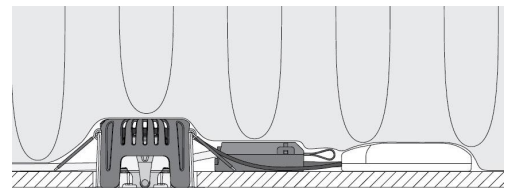

Junistar Square IsoSafe DimToWarm

Junistar Square IsoSafe DimToWarm Sort 2X 980lm 2000-2800K Ra>95

Faseavsnitt

El-nummer: 3202534
EAN: 7021989012634
SG artikkelnr: 901263

Elektrisk

Watt: 2x7W
System effekt (W): 16W
Spennning: 220-240V
Maks. armaturer per sikring: B10: 19, B16: 30, C10: 31, C16: 51

Lysteknikk

Type lyskilde: LED
Effektiv lysstrøm (lm): 980lm
Lysutbytte: 61 lm/W
Farge temperatur: 2000-2800K
Fargegjengivelse (Ra/CRI): Ra>95
MacAdams faktor: SDCM: 3
Levetid: L90/B10>50.000
Lysstråling: Direkte
Optikk: Reflektor
Lysspredning: 42°
UGR: UGR<22

Styring

Styring: Faseavsnitt

Beskyttelse

Isolasjonsklasse: Klasse II SELV
IP Klasse: IP44/IP20

Energi og godkjenning

Inneholder lyskilde med energiklasse: F
Breeam: Oppfyller Hea 01 krav til flimmerfri
belysning (In-Use: Hea 05)

Materialer og overflater

Materiale: Aluminium
Farge: Sort RAL 9004
Avskjermingens materiale: Herdet glass

Montering/Tilkobling

Montering: Innfelling, Innendørs
Tilkobling: Hurtigklemme

Dimensjoner

Lengde (mm) L: 175
Bredde (mm) W: 95
Høyde (mm) H: 56
Innfellingsdiameter (mm): 2
Innfellingshøyde (mm): 54
Vekt (kg) brutto/netto: 0.75 / 0.7

Forpakning

Forpakkingsstørrelse (mm): 205 x 130 x 60

cd/klm
— C0/C180
— C90/C270

7 0 2 1 9 8 9 0 1 2 6 3 4