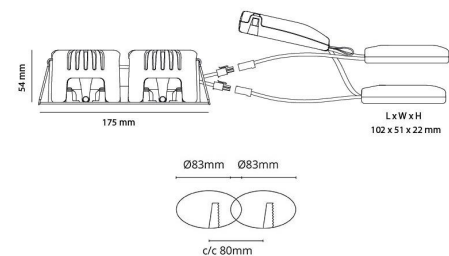

### Montering/Tilkobling

Montering: Innfelling, Innendørs  
Tilkobling: Hurtigklemme

### Dimensjoner

Lengde (mm) L: 175  
Bredde (mm) W: 95  
Høyde (mm) H: 56  
Innfellingsdiameter (mm): 2  
Innfellingshøyde (mm): 54  
Vekt (kg) brutto/netto: 0.75 / 0.7

### Forpakning

Forpakkingsstørrelse (mm): 205 x 130 x 60

cd/klm  
— C0/C180  
— C90/C270

7 0 2 1 9 8 9 0 1 2 6 3 4