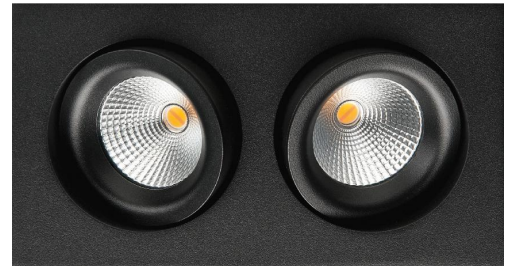

Junistar Square IsoSafe DimToWarm

Junistar Square IsoSafe DimToWarm Sort 2X 980lm 2000-2800K Ra>95

Faseavsnitt

El-nummer: 3202534
EAN: 7021989012634
SG artikkelnr: 901263

Elektrisk

Watt: 2x7W
System effekt (W): 16W
Spennning: 220-240V
Maks. armaturer per sikring: B10: 19, B16: 30, C10: 31, C16: 51

Lysteknikk

Type lyskilde: LED
Effektiv lysstrøm (lm): 980lm
Lysutbytte: 61 lm/W
Farge temperatur: 2000-2800K
Fargegjengivelse (Ra/CRI): Ra>95
MacAdams faktor: SDCM: 3
Levetid: L90/B10>50.000
Lysstråling: Direkte
Optikk: Reflektor
Lysspredning: 42°
UGR: UGR<22

Styring

Styring: Faseavsnitt

Beskyttelse

Isolasjonsklasse: Klasse II SELV
IP Klasse: IP44/IP20

Energi og godkjenning

Inneholder lyskilde med energiklasse: F
Breeam: Oppfyller Hea 01 krav til flimmerfri
belysning (In-Use: Hea 05)

Materialer og overflater

Materiale: Aluminium
Farge: Sort RAL 9004
Avskjermingens materiale: Herdet glass

Montering/Tilkobling

Montering: Innfelling, Innendørs
Tilkobling: Hurtigklemme

Dimensjoner

Lengde (mm) L: 175
Bredde (mm) W: 95
Høyde (mm) H: 56
Innfellingsdiameter (mm): 2
Innfellingshøyde (mm): 54
Vekt (kg) brutto/netto: 0.75 / 0.7

Forpakning

Forpakkingsstørrelse (mm): 205 x 130 x 60

cd/klm
— C0/C180
— C90/C270

7 0 2 1 9 8 9 0 1 2 6 3 4