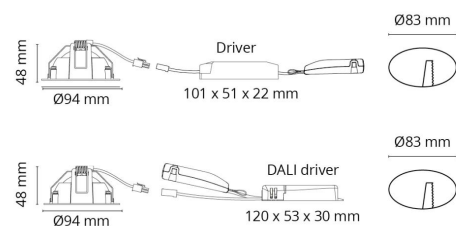

### Montering/Tilkobling

Montering: Innfelling, Innendørs  
Tilkobling: Hurtigklemme

### Dimensjoner

Høyde (mm) H: 50  
Diameter (mm) D: 94  
Innfellingsdiameter (mm): 83  
Innfellingshøyde (mm): 48  
Vekt (kg) brutto/netto: 0.395 / 0.325

### Forpakning

Forpakkingsstørrelse (mm): 130 x 115 x 75

7 0 2 1 9 8 9 0 2 5 0 6 1