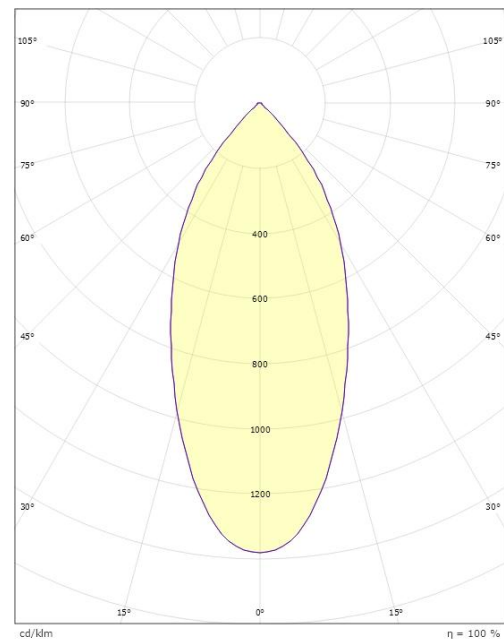

Junistar Lux

Junistar Lux Sort 580lm 2700K Ra 98 Faseavsnitt

El-nummer: 3236606
EAN: 7021989025061
SG artikkelnr: 902506

Elektrisk

Watt: 7W
System effekt (W): 8W
Spenning: 220-240V
Frekvens (Hz): 50/60Hz
Maks. armaturer per sikring: B10: 105, B16: 168, C10: 105, C16: 168

Lysteknikk

Type lyskilde: LED
Effektiv lysstrøm (lm): 580lm
Lysutbytte: 73 lm/W
Farge temperatur: 2700K
Fargegjengivelse (Ra/CRI): Ra 98
MacAdams faktor: SDCM: 1
Levetid: L90/B10>100.000
Lysstråling: Direkte
Optikk: Reflektor
Lysspredning: 42°
UGR: UGR<22

Styring

Styring: Faseavsnitt

Beskyttelse

Isolasjonsklasse: Klasse II SELV
IP Klasse: IP44/IP20

Energi og godkjenning

Inneholder lyskilde med energiklasse: E
Breeam: Oppfyller Hea 01 krav til flimmerfri belysning (In-Use: Hea 05)

Byggvarubedømming: Ja
Sunda Hus: C-

Materialer og overflater

Materiale: Aluminium
Farge: Sort RAL 9004
Avskjermingens materiale: Herdet glass

Montering/Tilkobling

Montering: Innfelling, Innendørs
Tilkobling: Hurtigklemme

Dimensjoner

Høyde (mm) H: 50
Diameter (mm) D: 94
Innfellingsdiameter (mm): 83
Innfellingshøyde (mm): 48
Vekt (kg) brutto/netto: 0.395 / 0.325

Forpakning

Forpakkingsstørrelse (mm): 130 x 115 x 75

7 0 2 1 9 8 9 0 2 5 0 6 1