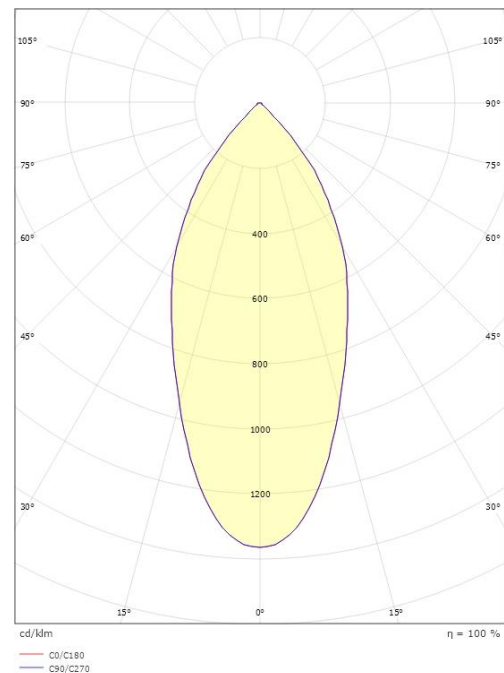

Materialer og overflater

Materiale: Aluminium
 Farge: Børstet stål
 Avskjermingens materiale: Herdet glass

Montering/Tilkobling

Montering: Innfelling, Innendørs
 Tilkobling: Hurtigklemme

Dimensjoner

Høyde (mm) H: 50
 Diameter (mm) D: 94
 Innfellingsdiameter (mm): 83
 Innfellingshøyde (mm): 48
 Vekt (kg) brutto/netto: 0.395 / 0.325

Forpakning

Forpakkingsstørrelse (mm): 130 x 115 x 75

7 0 2 1 9 8 9 0 2 5 0 3 0