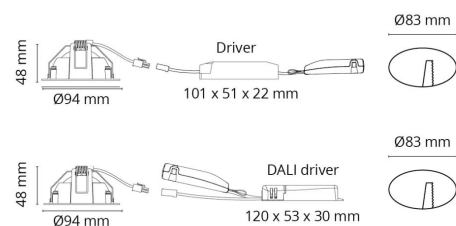

Materialer og overflater

Materiale: Aluminium
 Farge: Børstet stål
 Avskjermingens materiale: Herdet glass

Montering/Tilkobling

Montering: Innfelling, Innendørs
 Tilkobling: Hurtigklemme

Dimensjoner

Høyde (mm) H: 50
 Diameter (mm) D: 94
 Innfellingsdiameter (mm): 83
 Innfellingshøyde (mm): 48
 Vekt (kg) brutto/netto: 0.395 / 0.325

Forpakning

Forpakkingsstørrelse (mm): 130 x 115 x 75

7 0 2 1 9 8 9 0 2 5 0 3 0