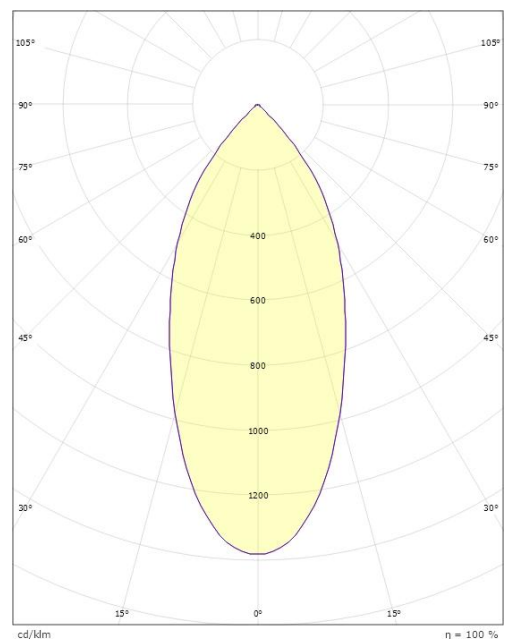

Forpakning

Forpakkingsstørrelse (mm): 130 x 115 x 75

cd/klm
— C0/C180
— C90/C270

7 0 2 1 9 8 9 0 2 5 2 7 6