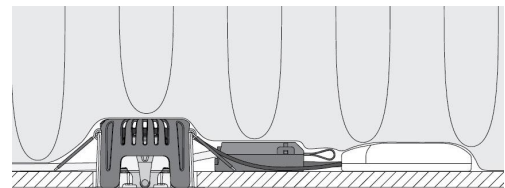

Forpakning

Forpakkingsstørrelse (mm): 130 x 115 x 75

cd/klm
— C0/C180
— C90/C270

7 0 2 1 9 8 9 0 2 5 2 7 6