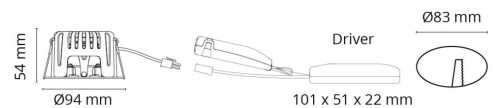

Materialer og overflater

Materiale: Aluminium
Farge: Grafitt
Avskjermingens materiale: Herdet glass

Montering/Tilkobling

Montering: Innfelling, Innendørs / Utendørs
Tilkobling: Hurtigklemme

Dimensjoner

Høyde (mm) H: 56
Diameter (mm) D: 94
Innfellingsdiameter (mm): 83
Innfellingshøyde (mm): 54
Vekt (kg) brutto/netto: 0.415 / 0.349

Forpakning

Forpakkingsstørrelse (mm): 130 x 115 x 75

cd/klm
— C0/C180
— C90/C270

7 0 2 1 9 8 9 0 2 5 2 7 6