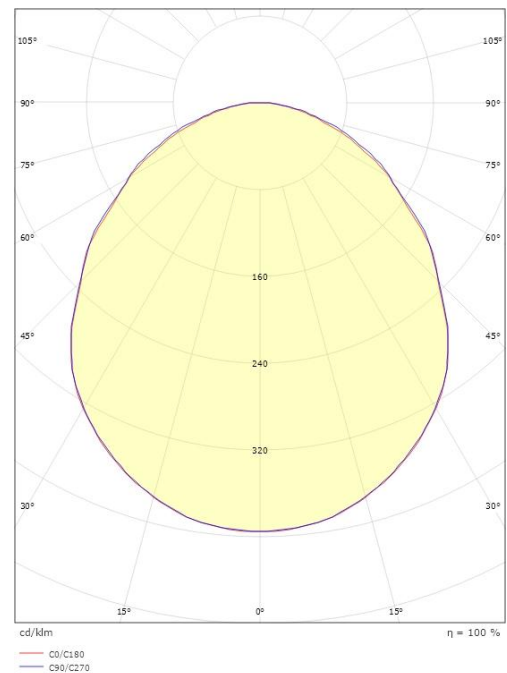

Montering/Tilkobling

Montering: Innfelling, Innendørs

Dimensjoner

Lengde (mm) L: 512
Bredde (mm) W: 542
Høyde (mm) H: 30
Vekt (kg) brutto/netto: 2.7 / 2.5

Forpakning

Forpakkingsstørrelse (mm): 520 x 550 x 35

5 7 0 3 8 2 1 1 7 4 2 3 7