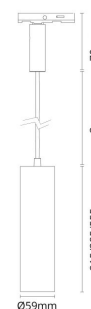

Materialer og overflater

Materiale: Aluminium
Farge: Hvit RAL 9003
Avskjermingens materiale: UV-stabilisert polykarbonat

Montering/Tilkobling

Montering: Utenpåliggende, Innendørs
Modul: 215mm Pendel
Kabel: Kabel 3m
Tilkobling: Zip skinne (adapter inkludert)

Dimensjoner

Høyde (mm) H: 215
Diameter (mm) D: 59
Vekt (kg) brutto/netto: 0.745 / 0.614

Forpakning

Forpakkingsstørrelse (mm): 100 x 90 x 245

7 0 2 1 9 8 3 2 0 6 4 0 4