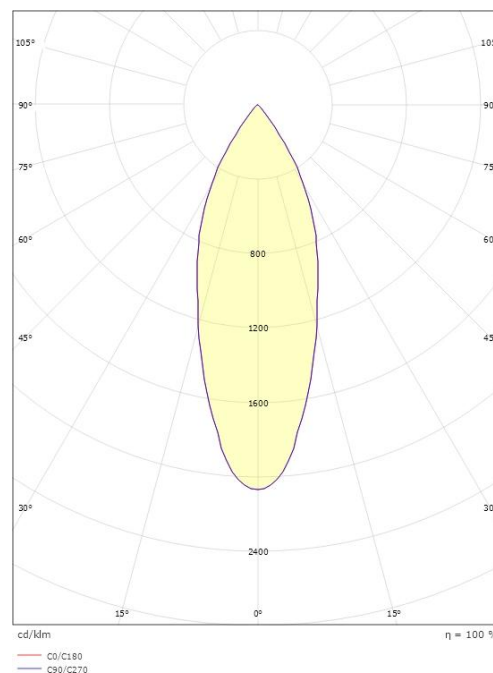

Dimensjoner

Høyde (mm) H: 215
Diameter (mm) D: 59
Vekt (kg) brutto/netto: 0.745 / 0.614

Forpakning

Forpakkingsstørrelse (mm): 100 x 90 x 245

7 0 2 1 9 8 3 2 0 6 4 0 4