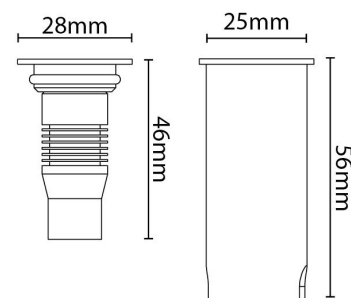

### Montering/Tilkobling

Montering: Innfelling, Utendørs

### Dimensjoner

Lengde (mm) L: 46  
Bredde (mm) W: 28  
Høyde (mm) H: 46  
Innfellingsdiameter (mm): 25  
Vekt (kg) brutto/netto: 0.145 / 0.132

### Forpakning

Forpakkingsstørrelse (mm): 100 x 65 x 50

7 0 2 1 9 8 6 3 0 0 1 6 1