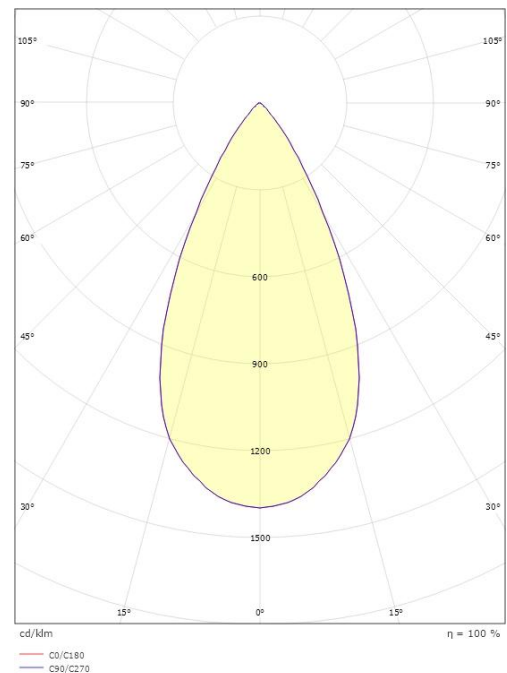

Luna Mini

Luna Mini Grafitt 92lm 3000K Ra>80 Dimbar, avhengig av driver

El-nummer: 3102012
EAN: 7021986300161
SG artikkelnr: 630016

Elektrisk

System effekt (W): 1.5W
Spenning: 24V

Lysteknikk

Type lyskilde: LED
Effektiv lysstrøm (lm): 92lm
Lysutbytte: 61 lm/W
Farge temperatur: 3000K
Fargegjengivelse (Ra/CRI): Ra>80
MacAdams faktor: SDCM: 3
Levetid: L80/B20>50.000
Lysstråling: Direkte
Optikk: Linse
Fotobiologisk sikkerhet: RG 1

Styring

Styring: Dimbar, avhengig av driver

Beskyttelse

Isolasjonsklasse: Klasse III
IK Klasse: IK06
IP Klasse: IP67

Energi og godkjenning

Inneholder lyskilde med energiklasse: D

Materialer og overflater

Materiale: Aluminium og rustfritt stål
Farge: Grafitt
Avskjermingens materiale: Akryl (PMMA)

Montering/Tilkobling

Montering: Innfelling, Utendørs

Dimensjoner

Lengde (mm) L: 46
Bredde (mm) W: 28
Høyde (mm) H: 46
Innfellingsdiameter (mm): 25
Vekt (kg) brutto/netto: 0.145 / 0.132

Forpakning

Forpakkingsstørrelse (mm): 100 x 65 x 50

7 0 2 1 9 8 6 3 0 0 1 6 1