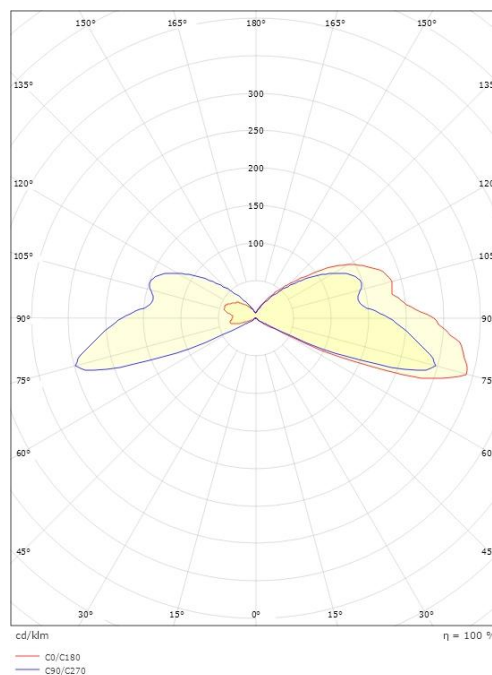

Luna Deco

Luna Deco 30 16lm 3000K Ra>80 Dimbar, avhengig av driver

El-nummer: 3102011
EAN: 7021986300147
SG artikkelnr: 630014

Elektrisk

System effekt (W): 4W
Spenning: 24V

Lysteknikk

Type lyskilde: LED
Effektiv lysstrøm (lm): 16lm
Lysutbytte: 4 lm/W
Farge temperatur: 3000K
Fargegjengivelse (Ra/CRI): Ra>80
MacAdams faktor: SDCM: 3
Levetid: L80/B20>50.000
Lysstråling: Indirekte
Optikk: Linse
Fotobiologisk sikkerhet: RG 0

Styring

Styring: Dimbar, avhengig av driver

Beskyttelse

Isolasjonsklasse: Klasse III
IK Klasse: IK10
IP Klasse: IP67
Max belastning: 500 kg

Energi og godkjenning

Inneholder lyskilde med energiklasse: G

Materialer og overflater

Materiale: Aluminium og rustfritt stål
Avskjermingens materiale: Akryl (PMMA)

Montering/Tilkobling

Montering: Innfelling, Utendørs
Modul: 30
Kabel: Kabel 1m

Dimensjoner

Høyde (mm) H: 103
Diameter (mm) D: 60
Innfellingsdiameter (mm): 40
Vekt (kg) brutto/netto: 0.42 / 0.382

Forpakning

Forpakkingsstørrelse (mm): 135 x 85 x 65

7 0 2 1 9 8 6 3 0 0 1 4 7