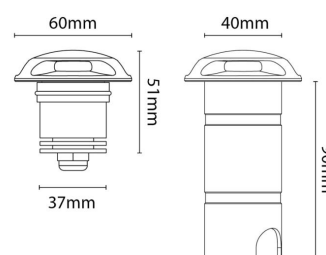

Materiale: Aluminium og rustfritt stål
Avskjermingens materiale: Akryl (PMMA)

Montering/Tilkobling

Montering: Innfelling, Utendørs
Modul: 30
Kabel: Kabel 1m

Dimensjoner

Høyde (mm) H: 103
Diameter (mm) D: 60
Innfellingsdiameter (mm): 40
Vekt (kg) brutto/netto: 0.42 / 0.382

Forpakning

Forpakkingsstørrelse (mm): 135 x 85 x 65

7 0 2 1 9 8 6 3 0 0 1 4 7