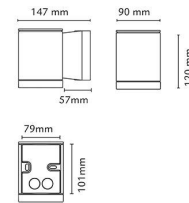

Echo Grafitt 180lm 2700K Ra>80 Faseavsnitt

El-nummer: 3104464
 EAN: 7021986236811
 SG artikkelnr: 623681

Elektrisk

System effekt (W): 4.5W
 Spenning: 220-240V

Lysteknikk

Type lyskilde: LED
 Sokkel: GU10
 Lyskilde inkludert: Ja
 Effektiv lysstrøm (lm): 180lm
 Lysutbytte: 40 lm/W
 Farge temperatur: 2700K
 Fargegjengivelse (Ra/CRI): Ra>80
 MacAdams faktor: SDCM: 4
 Levetid: L70/B50>40.000
 Lysstråling: Direkte
 Optikk: Glass gjennomsiktig
 Lysspredning: 35°

Materialer og overflater

Materiale: Aluminium
 Farge: Grafitt
 Avskjermingens materiale: Herdet glass

Montering/Tilkobling

Montering: Utenpåliggende, Utendørs
 Tilkobling: Hurtigklemme

Dimensjoner

Bredde (mm) W: 90
 Høyde (mm) H: 120
 Dybde (D): 147
 Vekt (kg) brutto/netto: 1.332 / 1.11

Forpakning

Forpakkingsstørrelse (mm): 160 x 100 x 130