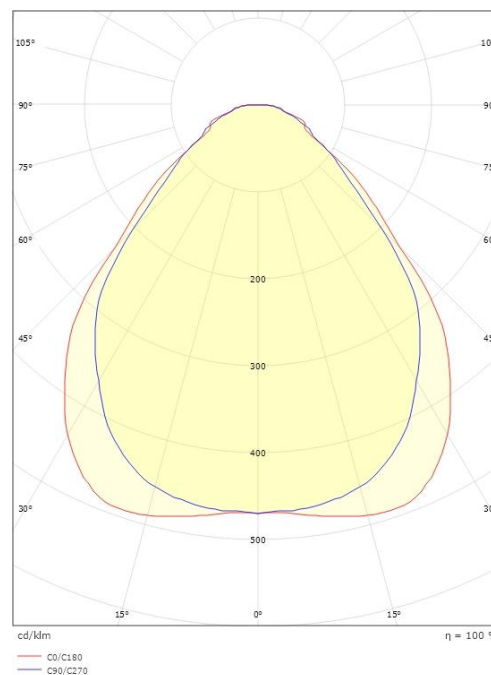

Sense Opalprism 600x600 TW

Sense TW 600x600 Hvit Opalprismatisk 4000lm 2700-6500K Ra>80

El-nummer: 3302471
EAN: 7021982123153
SG artikkelnr: 212315
Erstatter: 212230

Lysteknikk

Type lyskilde: LED
Effektiv lysstrøm (lm): 4000lm
Farge temperatur: 2700-6500K
Fargegjengivelse (Ra/CRI): Ra>80
MacAdams faktor: SDCM: 3
Levetid: L80/B20>100.000
Lysstråling: Direkte
Optikk: Opalprismatisk
Fotobiologisk sikkerhet: RG 0

Montering/Tilkobling

Montering: Innfelling, Innendørs
Modul: 600x600 Synlig T-skinne, T/L 15/24mm
Tilkobling: Quick connector

Dimensjoner

Lengde (mm) L: 597
Bredde (mm) W: 597
Høyde (mm) H: 10
Vekt (kg) brutto/netto: 4.5 / 4.055

Forpakning

Forpakkingsstørrelse (mm): 645 x 640 x 43

7 0 2 1 9 8 2 1 2 3 1 5 3