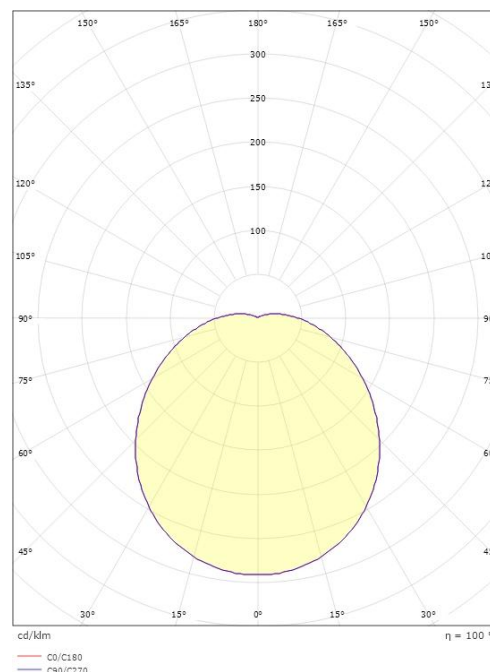

Høyde (mm) H: 87
 Diameter (mm) D: 300
 Vekt (kg) brutto/netto: 1.08 / 0.9

Forpakning

Forpakkingsstørrelse (mm): 310 x 310 x 95

7 0 2 1 9 8 2 1 2 1 1 0 4