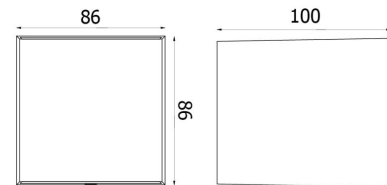

Lysteknikk

Type lyskilde: LED
Effektiv lysstrøm (lm): 380lm
Lysutbytte: 48 lm/W
Farge temperatur: 2700K
Fargegjengivelse (Ra/CRI): Ra>80
MacAdams faktor: SDCM: 3
Levetid: L70/B50>90.000
Levetid: L80/B10>60.000
Optikk: Linse
Lysspredning: 60°
Synlig flimmer (PstLM): 0,06
Stroboskopisk flimmer (SVM): 0,3