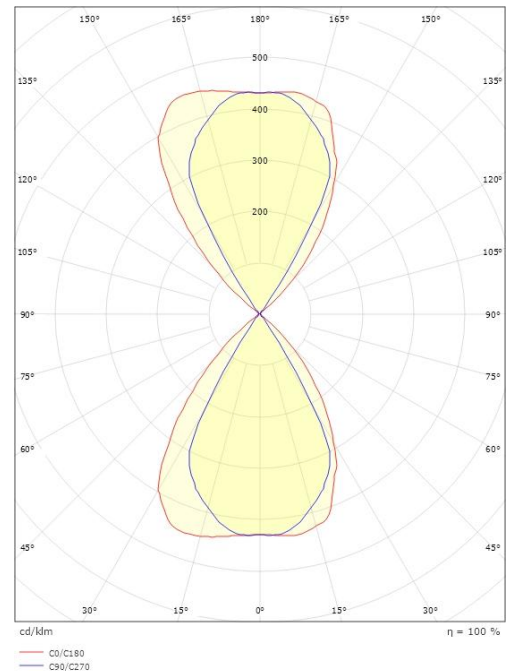

Lengde (mm) L: 86
 Bredde (mm) W: 100
 Høyde (mm) H: 86
 Vekt (kg) brutto/netto: 0.555 / 0.508

Forpakning

Forpakkingsstørrelse (mm): 90 x 115 x 95

7 0 2 1 9 8 6 4 1 7 4 3 2