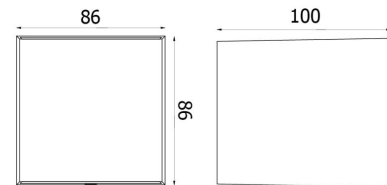

Lysteknikk

Type lyskilde: LED
Effektiv lysstrøm (lm): 380lm
Lysutbytte: 48 lm/W
Farge temperatur: 3000K
Fargegjengivelse (Ra/CRI): Ra>80
MacAdams faktor: SDCM: 3
Levetid: L70/B50>90.000
Levetid: L80/B10>60.000
Optikk: Linse
Lysspredning: 60°
Synlig flimmer (PstLM): 0,06
Stroboskopisk flimmer (SVM): 0,3