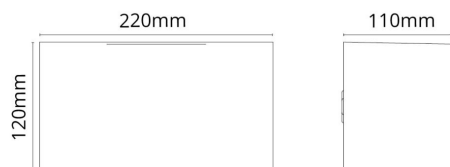

### Dimensjoner

Lengde (mm) L: 220  
 Bredder (mm) W: 110  
 Høyde (mm) H: 120  
 Vekt (kg) brutto/netto: 1.825 / 1.64

### Forpakning

Forpakkingsstørrelse (mm): 225 x 120 x 135

cd/m<sup>2</sup>  
 — C0/C180  
 — C90/C270

7 0 2 1 9 8 6 4 1 7 5 2 4