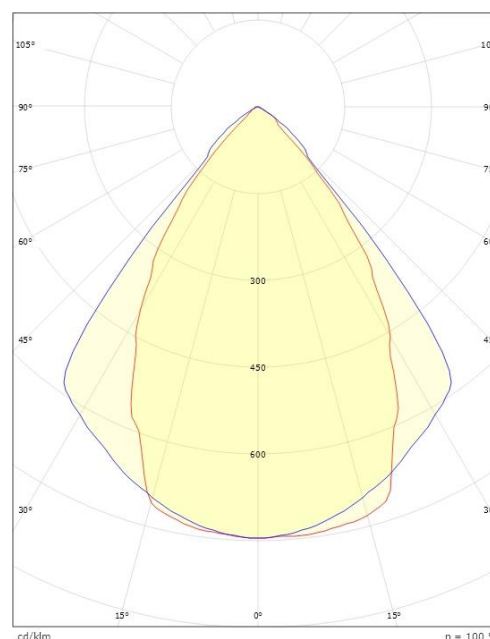

Artes Outlet Direct Sort m/ 2 x kontakt 300lm 2700K Ra>80 Faseavsnitt

El-nummer: 3183111
EAN: 7021986417524
SG artikkelnr: 641752

Elektrisk

System effekt (W): 4W
Spenning: 220-240V
Maks. armaturer per sikring: B10: 95, B16: 155, C10: 195, C16: 315

Lysteknikk

Type lyskilde: LED
Effektiv lysstrøm (lm): 300lm
Lysutbytte: 75 lm/W
Farge temperatur: 2700K
Fargegjengivelse (Ra/CRI): Ra>80
MacAdams faktor: SDCM: 3
Levetid: L80/B20>60.000
Optikk: Linse
Synlig flimmer (PstLM): 0,13
Stroboskopisk flimmer (SVM): 0,63
Fotobiologisk sikkerhet: RG 1

Styring

Styring: Faseavsnitt

Beskyttelse

Isolasjonsklasse: Klasse I
IP Klasse: IP44

Energi og godkjenning

Inneholder lyskilde med energiklasse: F
Breeam: Oppfyller Hea 01 krav til flimmerfri belysning (In-Use: Hea 05)
ULOR (<1%): Ja

Materialer og overflater

Materiale: Aluminium
Avskjermingens materiale: UV-stabilisert polykarbonat

Montering/Tilkobling

Montering: Utenpåliggende, Innendørs / Utendørs
Tilkobling: Hurtigklemme

Dimensjoner

Lengde (mm) L: 220
Bredder (mm) W: 110
Høyde (mm) H: 120
Vekt (kg) brutto/netto: 1.825 / 1.64

Forpakning

Forpakkingsstørrelse (mm): 225 x 120 x 135

cd/m²
— C0/C180
— C90/C270

7 0 2 1 9 8 6 4 1 7 5 2 4