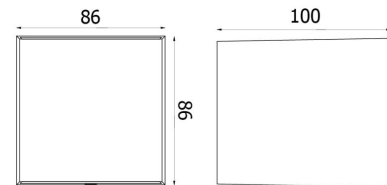

Artes Mini Hvit 380lm 2700K Ra>80 Faseavsnitt

El-nummer: 3183100
EAN: 7021986417401
SG artikkelnr: 641740

Elektrisk

System effekt (W): 8W
Spenning: 220-240V
Maks. armaturer per sikring: B10: 90, B16: 150, C10: 90, C16: 150

Lysteknikk

Type lyskilde: LED
Effektiv lysstrøm (lm): 380lm
Lysutbytte: 48 lm/W
Farge temperatur: 2700K
Fargegjengivelse (Ra/CRI): Ra>80
MacAdams faktor: SDCM: 3
Levetid: L70/B50>90.000
Levetid: L80/B10>60.000
Optikk: Linse
Lysspredning: 60°
Synlig flimmer (PstLM): 0,06
Stroboskopisk flimmer (SVM): 0,3