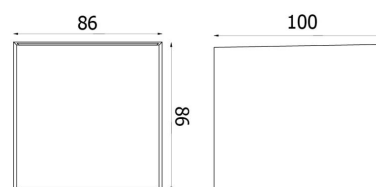

Artes Mini Sort 400lm 4000K Ra>80 Faseavsnitt

El-nummer: 3183108
EAN: 7021986417487
SG artikkelnr: 641748

Elektrisk

System effekt (W): 8W
Spenning: 220-240V
Maks. armaturer per sikring: B10: 90, B16: 150, C10: 90, C16: 150

Lysteknikk

Type lyskilde: LED
Effektiv lysstrøm (lm): 400lm
Lysutbytte: 50 lm/W
Farge temperatur: 4000K
Fargegjengivelse (Ra/CRI): Ra>80
MacAdams faktor: SDCM: 3
Levetid: L70/B50>90.000
Levetid: L80/B10>60.000
Optikk: Linse
Lysspredning: 60°
Synlig flimmer (PstLM): 0,06
Stroboskopisk flimmer (SVM): 0,3