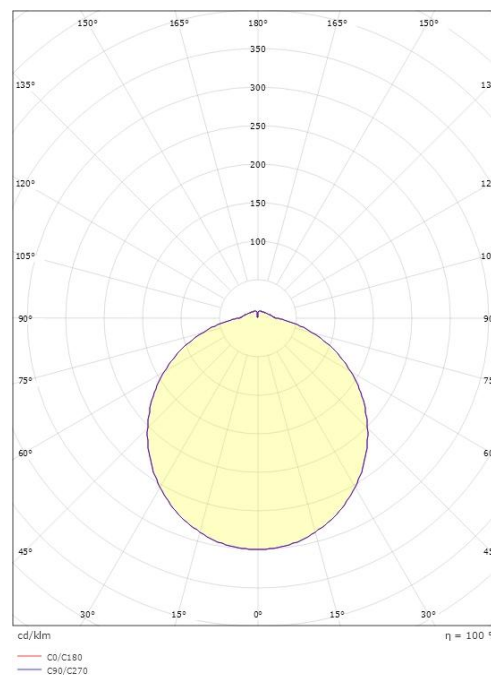

**Dimensjoner**

Høyde (mm) H: 59  
 Diameter (mm) D: 220  
 Vekt (kg) brutto/netto: 0.5 / 0.379

**Forpakning**

Forpakkingsstørrelse (mm): 226 x 226 x 68

7 0 2 1 9 8 1 4 3 0 9 5 5