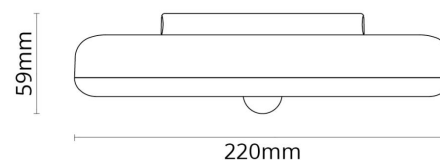

**Dimensjoner**

Høyde (mm) H: 59  
 Diameter (mm) D: 220  
 Vekt (kg) brutto/netto: 0.5 / 0.379

**Forpakning**

Forpakkingsstørrelse (mm): 226 x 226 x 68

7 0 2 1 9 8 1 4 3 0 9 5 5