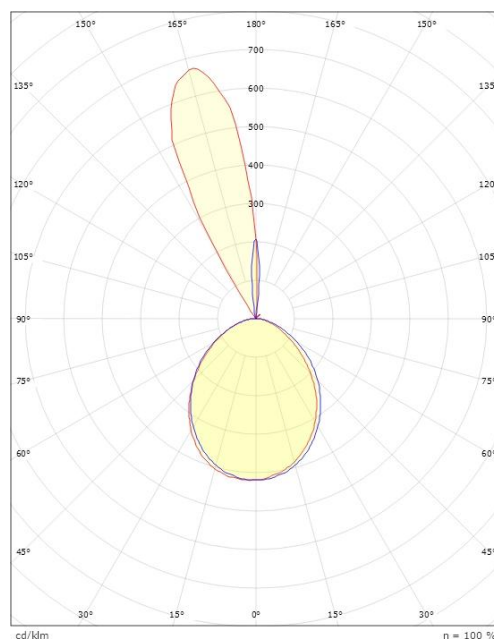

Spike

Spike Grafitt Uplight m/ kontakt 890lm 2700K Ra>80 Faseavsnitt

El-nummer: 3100409
EAN: 7021986239348
SG artikkelnr: 623934

Elektrisk

Watt: 10W+6W
System effekt (W): 16W
Spenning: 220-240V

Lysteknikk

Type lyskilde: LED
Sokkel: GU10
Lyskilde inkludert: Ja
Effektiv lysstrøm (lm): 890lm
Lysutbytte: 56 lm/W
Farge temperatur: 2700K
Fargegjengivelse (Ra/CRI): Ra>80
MacAdams faktor: SDCM: 3
Levetid: L70/B50>50.000
Lysstråling: Direkte
Optikk: Plast, opal/gjennomsiktig
Lysspredning: 95° ned / 15° opp

Dimensjoner

Bredde (mm) W: 171
Høyde (mm) H: 173
Dybde (D): 155
Vekt (kg) brutto/netto: 2.028 / 1.74

Forpakning

Forpakkingsstørrelse (mm): 180 x 165 x 185

— C0/C180
— C90/C270

7 0 2 1 9 8 6 2 3 9 3 4 8