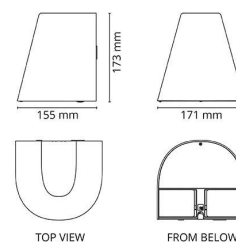

Dimensjoner

Bredde (mm) W: 171
Høyde (mm) H: 173
Dybde (D): 155
Vekt (kg) brutto/netto: 2.028 / 1.74

Forpakning

Forpakkingsstørrelse (mm): 180 x 165 x 185

— C0/C180
— C90/C270

7 0 2 1 9 8 6 2 3 9 3 4 8