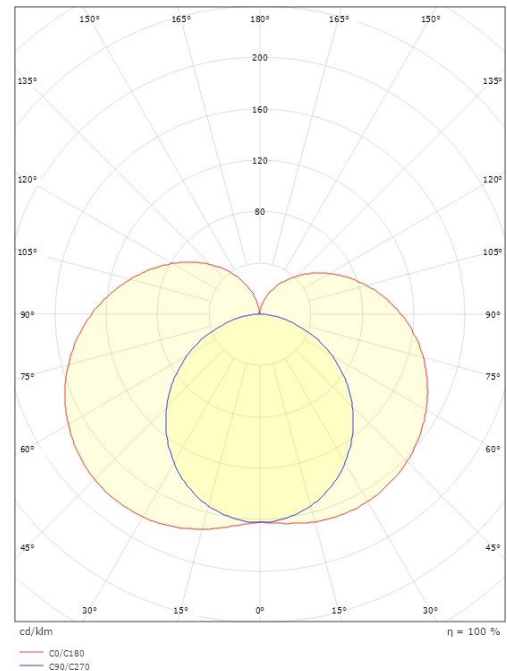

Prelude

Prelude Børstet stål m/ kontakt 960lm 2700K Ra>90 Faseavsnitt

El-nummer: 3300307
EAN: 7021981973414
SG artikkelnr: 197341

Elektrisk

System effekt (W): 11W
Spennning: 220-240V
Maks. armaturer per sikring: B10: 23, B16: 37, C10: 29, C16: 46

Lysteknikk

Type lyskilde: LED
Effektiv lysstrøm (lm): 960lm
Lysutbytte: 87 lm/W
Farge temperatur: 2700K
Fargegjengivelse (Ra/CRI): Ra>90
MacAdams faktor: SDCM: 3
Levetid: L90/B10>50.000
Levetid: L80/B10>100.000
Lysstråling: Direkte
Optikk: Opal
UGR: UGR<25
Fotobiologisk sikkerhet: RG 0

Styring

Styring: Faseavsnitt

Beskyttelse

Isolasjonsklasse: Klasse I
IK Klasse: IK05
IP Klasse: IP44 (horisontalt montert) / IP20 (vertikal montert)

Energi og godkjenning

Inneholder lyskilde med energiklasse: D
Breeam: Oppfyller Hea 01 krav til flimmerfri belysning (In-Use: Hea 05)

Materialer og overflater

Materiale: Aluminium
Farge: Børstet stål
Avskjermingens materiale: Akryl (PMMA)

Montering/Tilkobling

Montering: Utenpåliggende, Innendørs
Tilkobling: Hurtigklemme

Dimensjoner

Lengde (mm) L: 560
Bredde (mm) W: 70
Høyde (mm) H: 80
Dybde (D): 80
Vekt (kg) brutto/netto: 1.031 / 0.81

Forpakning

Forpakkingsstørrelse (mm): 570 x 90 x 80

7 0 2 1 9 8 1 9 7 3 4 1 4