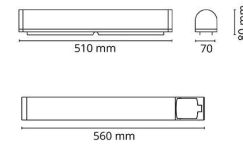

Materialer og overflater

Materiale: Aluminium
Farge: Børstet stål
Avskjermingens materiale: Akryl (PMMA)

Montering/Tilkobling

Montering: Utenpåliggende, Innendørs
Tilkobling: Hurtigklemme

Dimensjoner

Lengde (mm) L: 560
Bredde (mm) W: 70
Høyde (mm) H: 80
Dybde (D): 80
Vekt (kg) brutto/netto: 1.031 / 0.81

Forpakning

Forpakkingsstørrelse (mm): 570 x 90 x 80

7 0 2 1 9 8 1 9 7 3 4 1 4