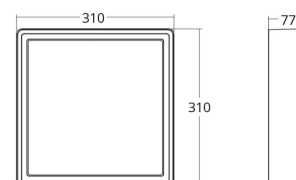

Lysteknikk

Type lyskilde: LED
Effektiv lysstrøm (lm): 2090lm
Lysutbytte: 110 lm/W
Farge temperatur: 3000K
Fargegjengivelse (Ra/CRI): Ra>80
MacAdams faktor: SDCM: 3
Levetid: L70/B20>100.000
Levetid: L80/B20>75.000
Lysstråling: Direkte
Optikk: Opal
Lysspredning: 110°
Fotobiologisk sikkerhet: RG 0