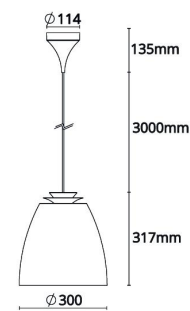

Bell Sort/Gull Maxi 820lm 2700K Ra>90 Faseavsnitt

El-nummer: 3203783
 EAN: 7021983123688
 SG artikkelnr: 312368

Elektrisk

System effekt (W): 15W
 Spenning: 220-240V

Lysteknikk

Type lyskilde: LED
 Sokkel: E27
 Lyskilde inkludert: Ja
 Effektiv lysstrøm (lm): 820lm
 Lysutbytte: 55 lm/W
 Farge temperatur: 2700K
 Fargegjengivelse (Ra/CRI): Ra>90
 MacAdams faktor: SDCM: 3
 Levetid: L70/B50>50.000
 Lysstråling: Direkte/Indirekte
 Optikk: Opal
 Lysspredning: 130°
 UGR: UGR<22

Materialer og overflater

Materiale: stålplate
 Farge: Sort/Gull
 Avskjermingens materiale: UV-stabilisert polykarbonat

Montering/Tilkobling

Montering: Utenpåliggende, Innendørs
 Modul: Pendel
 Kabel: Kabel 3m
 Tilkobling: Hurtigklemme

Dimensjoner

Høyde (mm) H: 317
 Diameter (mm) D: 300
 Vekt (kg) brutto/netto: 2.47 / 1.5

Forpakning

Forpakkingsstørrelse (mm): 314 x 314 x 370

cd/kdm η = 100 %

— C0/C180
 — C90/C270

7 0 2 1 9 8 3 1 2 3 6 8 8