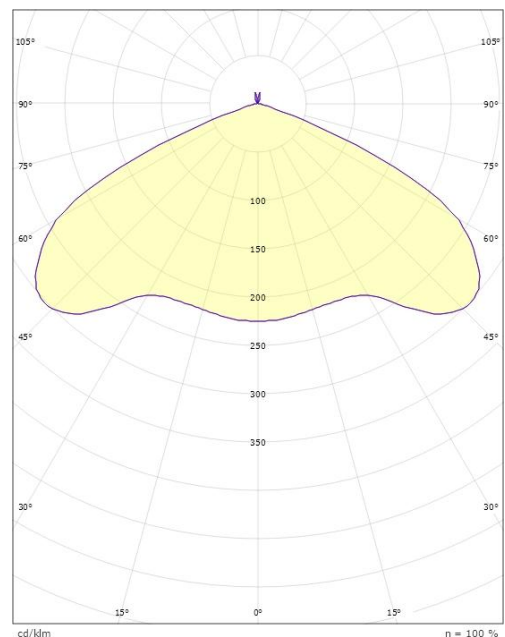

Bell Sort/Gull Maxi 820lm 2700K Ra>90 Faseavsnitt

El-nummer: 3203783
 EAN: 7021983123688
 SG artikkelnr: 312368

Elektrisk

System effekt (W): 15W
 Spenning: 220-240V

Lysteknikk

Type lyskilde: LED
 Sokkel: E27
 Lyskilde inkludert: Ja
 Effektiv lysstrøm (lm): 820lm
 Lysutbytte: 55 lm/W
 Farge temperatur: 2700K
 Fargegjengivelse (Ra/CRI): Ra>90
 MacAdams faktor: SDCM: 3
 Levetid: L70/B50>50.000
 Lysstråling: Direkte/Indirekte
 Optikk: Opal
 Lysspredning: 130°
 UGR: UGR<22

Dimensjoner

Høyde (mm) H: 317
 Diameter (mm) D: 300
 Vekt (kg) brutto/netto: 2.47 / 1.5

Forpakning

Forpakkingsstørrelse (mm): 314 x 314 x 370

cd/kdm η = 100 %

— C0/C180
 — C90/C270

7 0 2 1 9 8 3 1 2 3 6 8 8