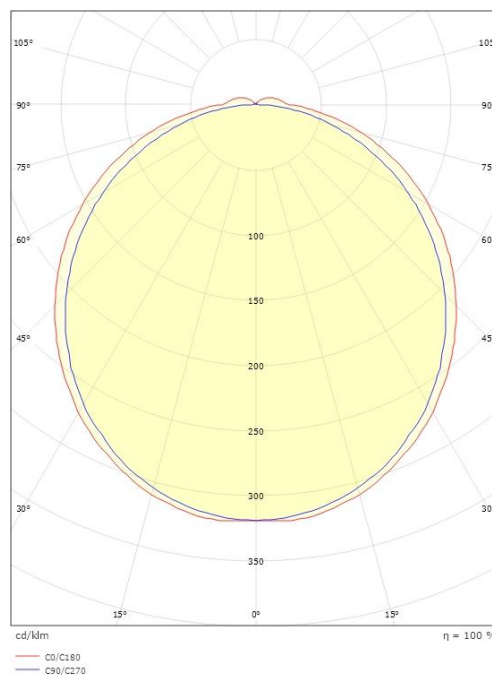

**Dimensjoner**

Lengde (mm) L: 896  
 Bredde (mm) W: 135  
 Høyde (mm) H: 60  
 Dybde (D): 135  
 Vekt (kg) brutto/netto: 1.621 / 1.262

**Forpakning**

Forpakkingsstørrelse (mm): 917 x 142 x 68

7 0 2 1 9 8 1 1 4 4 3 3 3