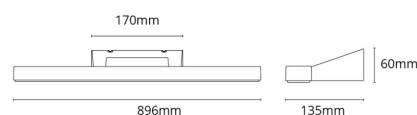

**Dimensjoner**

Lengde (mm) L: 896  
 Bredde (mm) W: 135  
 Høyde (mm) H: 60  
 Dybde (D): 135  
 Vekt (kg) brutto/netto: 1.621 / 1.262

**Forpakning**

Forpakkingsstørrelse (mm): 917 x 142 x 68

7 0 2 1 9 8 1 1 4 4 3 3 3