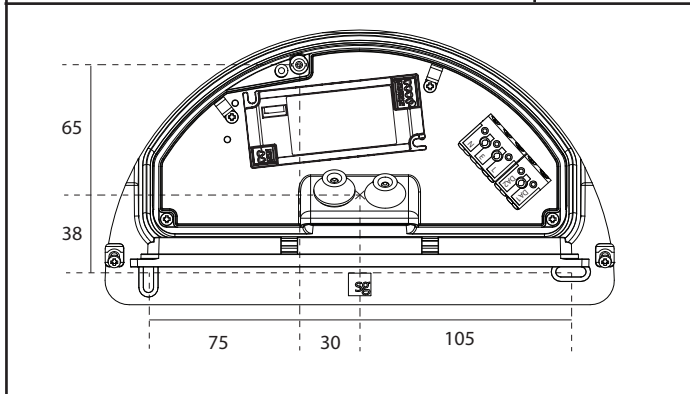

NO: Skru av strømmen før montering.
DK: Sluk for strømmen inden montering.
SE: Stäng av strømmen innan montering.
EN: Turn off power before installing.
FR: Couper le courant avant l'installation.
NL: Stroom uitschakelen voor u het toestel installeert.
DE: Vor Installationsarbeiten den Strom abschalten.
FI: Sammuuta virta ennen kytkemistä