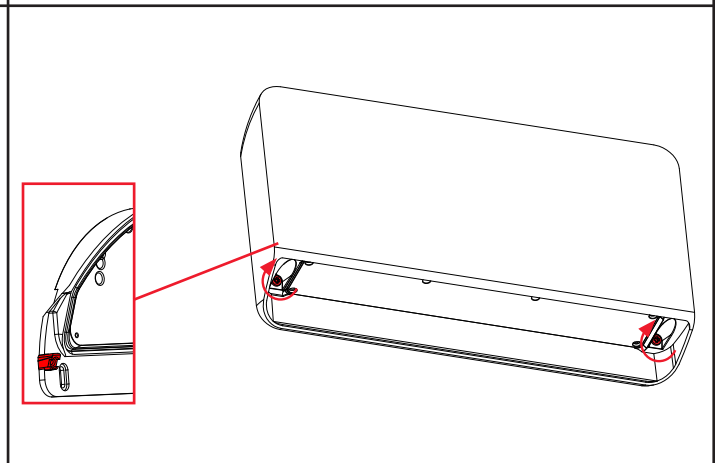

NORWAY
SG Armaturen AS
Skytterheia 25
N-4790 Lillesand

SWEDEN
SG Armaturen AB
Tel: +46 31 81 71 10
info@sg-ab.se
www.sg-ab.se

DENMARK
SG Armaturen A/S
Tel: +45 70 70 72 13
info@sg-as.dk
www.sg-as.dk

FRANCE
SG Lighting SA/NV
Tel: +33(0) 4 94 93 00 00
info.france@sglighting.fr
www.sglighting.net

GERMANY
SG Leuchten GmbH
Tel: +49 40 23 99 44 59
info@sg-leuchten.de
www.sg-leuchten.de

Tel: +47 37 50 03 00
firmapost@sg-as.no
www.sg-as.no

FINLAND
SG Armaturen Oy
Tel: +358 02 07 30 39 60
info@sg-oy.fi
www.sg-oy.fi

UNITED KINGDOM
SG Lighting LTD
Tel: +47 37 50 03 00
info@sglighting.co.uk
www.sglighting.co.uk

BENELUX
SG Lighting SA/NV
Tel: +32(0) 15 20 72 71
info.benelux@sglighting.net
www.sglighting.net

INTERNATIONAL
SG Lighting Co Ltd.
Tel: +86 769 88 49 20 88
cindy@sgdgc.com
www.sg-as.com

Rev: 24.04.2023