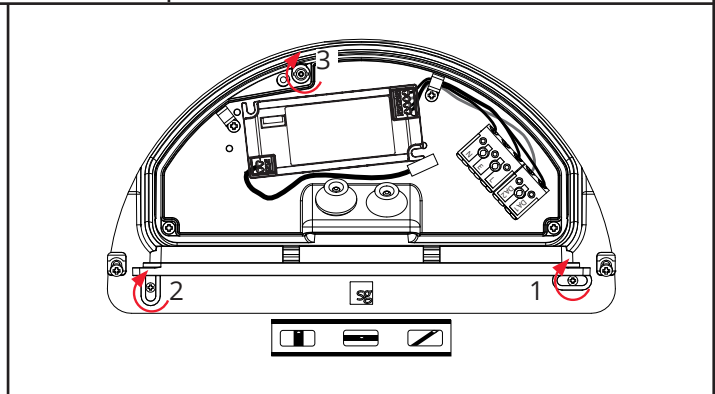

NO: Skru av strømmen før montering.
DK: Sluk for strømmen inden montering.
SE: Stäng av strømmen innan montering.
EN: Turn off power before installing.
FR: Couper le courant avant l'installation.
NL: Stroom uitschakelen voor u het toestel installeert.
DE: Vor Installationsarbeiten den Strom abschalten.
FI: Sammuuta virta ennen kytkemistä