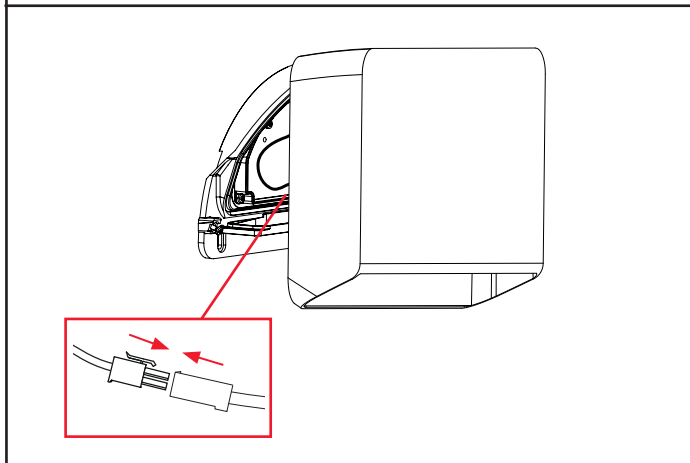

NO: Skru av strømmen før montering.
DK: Sluk for strømmen inden montering.
SE: Stäng av strømmen innan montering.
EN: Turn off power before installing.
FR: Couper le courant avant l'installation.
NL: Stroom uitschakelen voor u het toestel installeert.
DE: Vor Installationsarbeiten den Strom abschalten.
FI: Sammuuta virta ennen kytkemistä