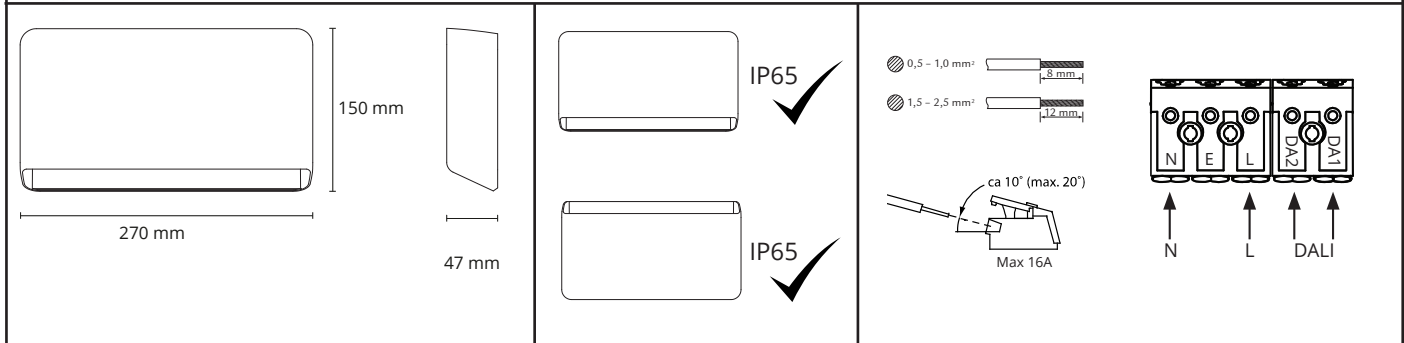

NORWAY
SG Armaturen AS
Skytterheia 25
N-4790 Lillesand

SWEDEN
SG Armaturen AB
Tel: +46 31 81 71 10
info@sg-ab.se
www.sg-ab.se

DENMARK
SG Armaturen A/S
Tel: +45 70 70 72 13
info@sg-as.dk
www.sg-as.dk

FRANCE
SG Lighting SA/NV
Tel: +33(0) 4 94 93 00 00
info.france@sglighting.fr
www.sglighting.net

GERMANY
SG Leuchten GmbH
Tel: +49 40 23 99 44 59
info@sg-leuchten.de
www.sg-leuchten.de

Tel: +47 37 50 03 00
firmapost@sg-as.no
www.sg-as.no

FINLAND
SG Armaturen Oy
Tel: +358 02 07 30 39 60
info@sg-oy.fi
www.sg-oy.fi

UNITED KINGDOM
SG Lighting LTD
Tel: +47 37 50 03 00
info@sglighting.co.uk
www.sglighting.co.uk

BENELUX
SG Lighting SA/NV
Tel: +32(0) 15 20 72 71
info.benelux@sglighting.net
www.sglighting.net

INTERNATIONAL
SG Lighting Co Ltd.
Tel: +86 769 88 49 20 88
cindy@sgdgc.com
www.sg-as.com

Rev: 24.04.2023