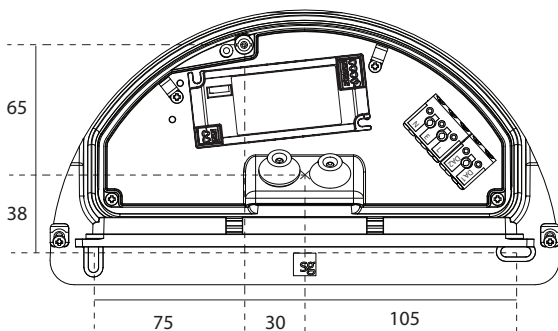

Arlon Round

IP65 IK10

220-240V~, 50/60Hz

3: Replaceable control gear by a professional

NO: Kan kun installeres og vedlikeholdes av en registrert installasjonsvirksomhet.

DK: Må kun installeres og vedligeholdes af uddannet elektriker.

SE: Skall installeras och underhållas av behörig elektriker.

EN: Only to be installed and maintained by an authorized electrician.

FR: Doit être installé et maintenu par un électricien qualifié.

NL: Mag alleen geïnstalleerd en onderhouden worden door een bevoegde electricien.

DE: Dieses Produkt darf nur durch autorisiertes Personal (z.B. Elektro-Installateur) angeschlossen, in Betrieb genommen und gewartet werden.

FI: Asentaa ja huoltaa saa vain valtuutettu sähköasentaja

NO: Skru av strømmen før montering.

DK: Sluk for strømmen inden montering.

SE: Stäng av strømmen innan montering.

EN: Turn off power before installing.

FR: Couper le courant avant l'installation.

NL: Stroom uitschakelen voor u het toestel installeert.

DE: Vor Installationsarbeiten den Strom abschalten.

FI: Sammuta virta ennen kytkemistä

NORWAY
SG Armaturen AS

Skytterheia 25
N-4790 Lillesand

Tel: +47 37 50 03 00
firmapost@sg-as.no
www.sg-as.no

SWEDEN

SG Armaturen AB
Tel: +46 31 81 71 10
info@sg-ab.se
www.sg-ab.se

FINLAND

SG Armaturen Oy
Tel: +358 02 07 30 39 60
info@sg-oy.fi
www.sg-oy.fi

DENMARK

SG Armaturen A/S
Tel: +45 70 70 72 13
info@sg-as.dk
www.sg-as.dk

UNITED KINGDOM

SG Lighting LTD
Tel: +47 37 50 03 00
info@sglighting.co.uk
www.sglighting.co.uk

FRANCE

SG Lighting SA/NV
Tel: +33(0) 4 94 93 00 00
info.france@sglighting.fr
www.sglighting.net

BENELUX

SG Lighting SA/NV
Tel: +32(0) 15 20 72 71
info.benelux@sglighting.net
www.sglighting.net

GERMANY

SG Leuchten GmbH
Tel: +49 40 23 99 44 59
info@sg-leuchten.de
www.sg-leuchten.de

INTERNATIONAL

SG Lighting Co Ltd.
Tel: +86 769 88 49 20 88
cindy@sgdgc.com
www.sg-as.com