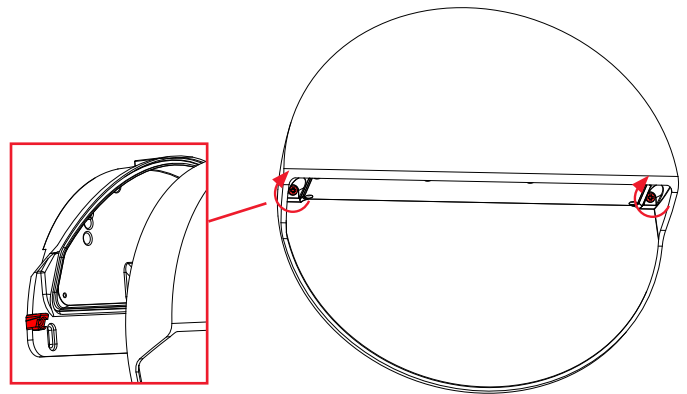

Arlon Round

IP65 IK10

220-240V~, 50/60Hz

3: Replaceable control gear by a professional

NO: Kan kun installeres og vedlikeholdes av en registrert installasjonsvirksomhet.

DK: Må kun installeres og vedligeholdes af uddannet elektriker.

SE: Skall installeras och underhållas av behörig elektriker.

EN: Only to be installed and maintained by an authorized electrician.

FR: Doit être installé et maintenu par un électricien qualifié.

NL: Mag alleen geïnstalleerd en onderhouden worden door een bevoegde electricien.

DE: Dieses Produkt darf nur durch autorisiertes Personal (z.B. Elektro-Installateur) angeschlossen, in Betrieb genommen und gewartet werden.

FI: Asentaa ja huoltaa saa vain valtuutettu sähköasentaja

NO: Skru av strømmen før montering.

DK: Sluk for strømmen inden montering.

SE: Stäng av strømmen innan montering.

EN: Turn off power before installing.

FR: Couper le courant avant l'installation.

NL: Stroom uitschakelen voor u het toestel installeert.

DE: Vor Installationsarbeiten den Strom abschalten.

FI: Sammuta virta ennen kytkemistä

NORWAY
SG Armaturen AS

Skytterheia 25
N-4790 Lillesand

Tel: +47 37 50 03 00
firmapost@sg-as.no
www.sg-as.no

SWEDEN

SG Armaturen AB
Tel: +46 31 81 71 10
info@sg-ab.se
www.sg-ab.se

FINLAND

SG Armaturen Oy
Tel: +358 02 07 30 39 60
info@sg-oy.fi
www.sg-oy.fi

DENMARK

SG Armaturen A/S
Tel: +45 70 70 72 13
info@sg-as.dk
www.sg-as.dk

UNITED KINGDOM

SG Lighting LTD
Tel: +47 37 50 03 00
info@sglighting.co.uk
www.sglighting.co.uk

FRANCE

SG Lighting SA/NV
Tel: +33(0) 4 94 93 00 00
info.france@sglighting.fr
www.sglighting.net

BENELUX

SG Lighting SA/NV
Tel: +32(0) 15 20 72 71
info.benelux@sglighting.net
www.sglighting.net

GERMANY

SG Leuchten GmbH
Tel: +49 40 23 99 44 59
info@sg-leuchten.de
www.sg-leuchten.de

INTERNATIONAL

SG Lighting Co Ltd.
Tel: +86 769 88 49 20 88
cindy@sgdgc.com
www.sg-as.com