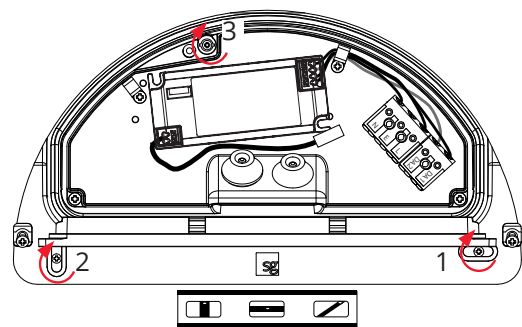

Arlon Round

IP65 IK10

220-240V~, 50/60Hz

3: Replaceable control gear by a professional

NO: Kan kun installeres og vedlikeholdes av en registrert installasjonsvirksomhet.

DK: Må kun installeres og vedligeholdes af uddannet elektriker.

SE: Skall installeras och underhållas av behörig elektriker.

EN: Only to be installed and maintained by an authorized electrician.

FR: Doit être installé et maintenu par un électricien qualifié.

NL: Mag alleen geïnstalleerd en onderhouden worden door een bevoegde electricien.

DE: Dieses Produkt darf nur durch autorisiertes Personal (z.B. Elektro-Installateur) angeschlossen, in Betrieb genommen und gewartet werden.

FI: Asentaa ja huoltaa saa vain valtuutettu sähköasentaja

NO: Skru av strømmen før montering.

DK: Sluk for strømmen inden montering.

SE: Stäng av strømmen innan montering.

EN: Turn off power before installing.

FR: Couper le courant avant l'installation.

NL: Stroom uitschakelen voor u het toestel installeert.

DE: Vor Installationsarbeiten den Strom abschalten.

FI: Sammuta virta ennen kytkemistä

NORWAY
SG Armaturen AS

Skytterheia 25
N-4790 Lillesand

Tel: +47 37 50 03 00
firmapost@sg-as.no
www.sg-as.no

SWEDEN

SG Armaturen AB
Tel: +46 31 81 71 10
info@sg-ab.se
www.sg-ab.se

FINLAND

SG Armaturen Oy
Tel: +358 02 07 30 39 60
info@sg-oy.fi
www.sg-oy.fi

DENMARK

SG Armaturen A/S
Tel: +45 70 70 72 13
info@sg-as.dk
www.sg-as.dk

UNITED KINGDOM

SG Lighting LTD
Tel: +47 37 50 03 00
info@sglighting.co.uk
www.sglighting.co.uk

FRANCE

SG Lighting SA/NV
Tel: +33(0) 4 94 93 00 00
info.france@sglighting.fr
www.sglighting.net

BENELUX

SG Lighting SA/NV
Tel: +32(0) 15 20 72 71
info.benelux@sglighting.net
www.sglighting.net

GERMANY

SG Leuchten GmbH
Tel: +49 40 23 99 44 59
info@sg-leuchten.de
www.sg-leuchten.de

INTERNATIONAL

SG Lighting Co Ltd.
Tel: +86 769 88 49 20 88
cindy@sgdgc.com
www.sg-as.com