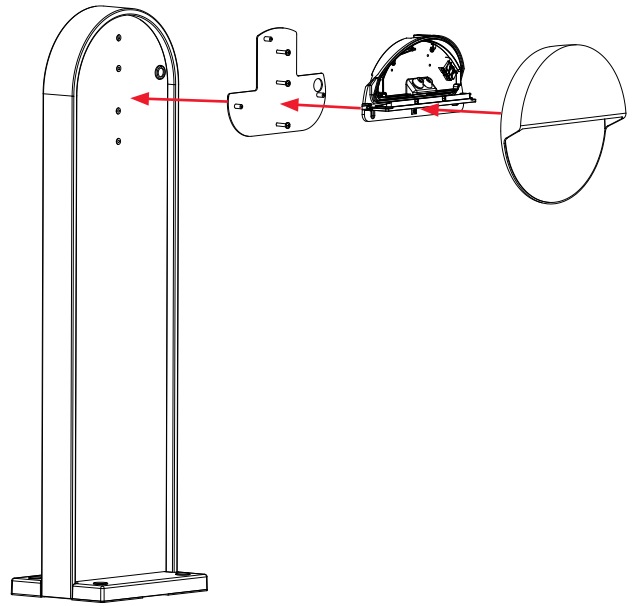

**INTERNATIONAL**

SG Lighting Co Ltd.  
Tel: +86 769 88 49 20 88  
cindy@sgdgc.com  
www.sg-as.com

Dipswitch settings

	mA	lm
	125	36%
	150	43%
	175	50%
	200	57%
	225	64%
	250	71%
	275	79%
	300	86%
	325	93%
	<b>350</b>	<b>100%</b>
	<del>375</del>	<del></del>
	<del>400</del>	<del></del>
	<del>425</del>	<del></del>
	<del>450</del>	<del></del>
	<del>475</del>	<del></del>
	<del>500</del>	<del></del>