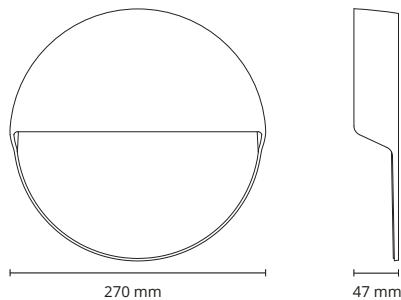

Arlon Round

IP65 IK10

220-240V~, 50/60Hz

3: Replaceable control gear by a professional

NO: Kan kun installeres og vedlikeholdes av en registrert installasjonsvirksomhet.

DK: Må kun installeres og vedligeholdes af uddannet elektriker.

SE: Skall installeras och underhållas av behörig elektriker.

EN: Only to be installed and maintained by an authorized electrician.

FR: Doit être installé et maintenu par un électricien qualifié.

NL: Mag alleen geïnstalleerd en onderhouden worden door een bevoegde electricien.

DE: Dieses Produkt darf nur durch autorisiertes Personal (z.B. Elektro-Installateur) angeschlossen, in Betrieb genommen und gewartet werden.

FI: Asentaa ja huoltaa saa vain valtuutettu sähköasentaja

NO: Skru av strømmen før montering.

DK: Sluk for strømmen inden montering.

SE: Stäng av strømmen innan montering.

EN: Turn off power before installing.

FR: Couper le courant avant l'installation.

NL: Stroom uitschakelen voor u het toestel installeert.

DE: Vor Installationsarbeiten den Strom abschalten.

FI: Sammuta virta ennen kytkemistä

NORWAY
SG Armaturen AS

Skytterheia 25
N-4790 Lillesand

Tel: +47 37 50 03 00
firmapost@sg-as.no
www.sg-as.no

SWEDEN

SG Armaturen AB
Tel: +46 31 81 71 10
info@sg-ab.se
www.sg-ab.se

FINLAND

SG Armaturen Oy
Tel: +358 02 07 30 39 60
info@sg-oy.fi
www.sg-oy.fi

DENMARK

SG Armaturen A/S
Tel: +45 70 70 72 13
info@sg-as.dk
www.sg-as.dk

UNITED KINGDOM

SG Lighting LTD
Tel: +47 37 50 03 00
info@sglighting.co.uk
www.sglighting.co.uk

FRANCE

SG Lighting SA/NV
Tel: +33(0) 4 94 93 00 00
info.france@sglighting.fr
www.sglighting.net

BENELUX

SG Lighting SA/NV
Tel: +32(0) 15 20 72 71
info.benelux@sglighting.net
www.sglighting.net

GERMANY

SG Leuchten GmbH
Tel: +49 40 23 99 44 59
info@sg-leuchten.de
www.sg-leuchten.de

INTERNATIONAL

SG Lighting Co Ltd.
Tel: +86 769 88 49 20 88
cindy@sgdgc.com
www.sg-as.com