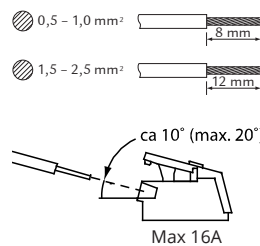

NORWAY
SG Armaturen AS

Skytterheia 25
N-4790 Lillesand

Tel: +47 37 50 03 00
firmapost@sg-as.no
www.sg-as.no

SWEDEN

SG Armaturen AB
Tel: +46 31 81 71 10
info@sg-ab.se
www.sg-ab.se

FINLAND

SG Armaturen Oy
Tel: +358 02 07 30 39 60
info@sg-oy.fi
www.sg-oy.fi

DENMARK

SG Armaturen A/S
Tel: +45 70 70 72 13
info@sg-as.dk
www.sg-as.dk

UNITED KINGDOM

SG Lighting LTD
Tel: +47 37 50 03 00
info@sglighting.co.uk
www.sglighting.co.uk

FRANCE

SG Lighting SA/NV
Tel: +33(0) 4 94 93 00 00
info.france@sglighting.fr
www.sglighting.net

BENELUX

SG Lighting SA/NV
Tel: +32(0) 15 20 72 71
info.benelux@sglighting.net
www.sglighting.net

GERMANY

SG Leuchten GmbH
Tel: +49 40 23 99 44 59
info@sg-leuchten.de
www.sg-leuchten.de

INTERNATIONAL

SG Lighting Co Ltd.
Tel: +86 769 88 49 20 88
cindy@sgdgc.com
www.sg-as.com