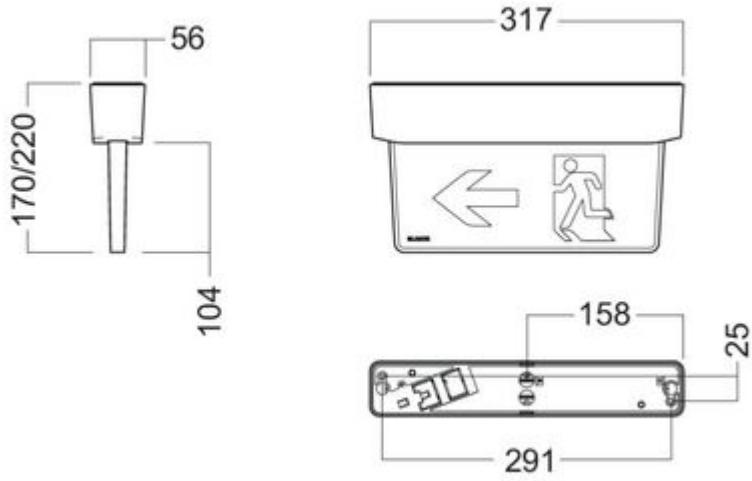

Illustrasjoner

Bilder