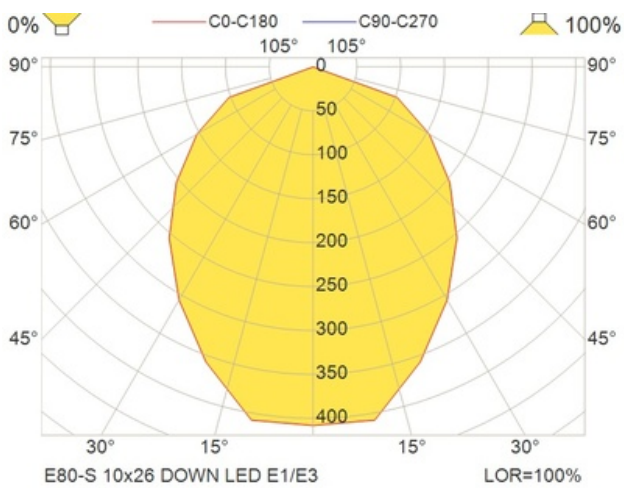

Illustrasjoner

Bilder