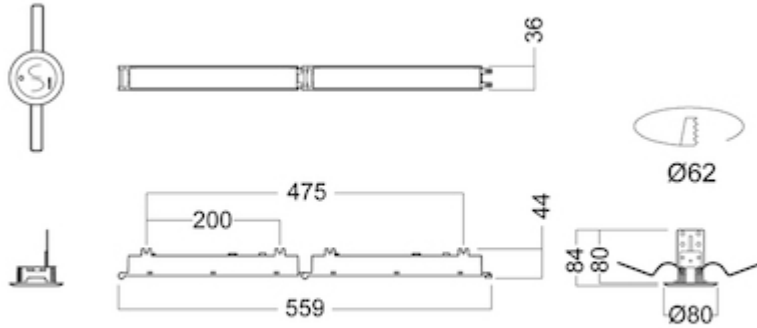

E85-R WB LED E1/ST

E1 / ST betyr at denne artikkelen har innebygget selvtestende nødlys med minimum 1 times lysetid i batteridrift. Testen foretas i henhold til europeiske nødlysstandarder. Indikator LED på produktet kommuniserer testresultatene.

Artikkelnr	E85011200
GTIN	4741145127608
EI-nummer	6621050
Lagerkategori	A

Tekniske spesifikasjoner

Montering	
Montering	Innfelt tak;Utenpåliggende tak
Generell	
Produktform	Rund
Elektriske data	
Lekkasjestrøm (mA)	0.1
Spenning fra (V)	220
Spenning til (V)	240
Frekvens (Hz)	50
Maksimal frekvens (Hz)	60
Totalt effektforbruk (W)	5
IEC jordingsklasse	II
Optikk	
Optikk	WB - Wide beam
Sertifikater	
Sertifisering	ENEC
Teknisk data	
Minimum omgivelsestemperatur (°C)	0
Maksimal omgivelsestemperatur (Ta=°C)	45
Lystekniske data	
Lyskilde	LED
Lumen ut (lm)	120
Lumen/Watt (lm/W)	24
MacAdam trinn	3

Driver / Ballast	
Type LED driver	NM
Antall drivere	1
Nødlys	
Type nødlys	Selvtest (ST)
Lysetid i batteridrift (time)	1
Charging power consumption (Emg) (W)	1.5
Lys i batterimodus (%)	100
Batteritype	NiMH
Batteriform	Stick
Batteri mAh	2000
Batterispenning (V)	3.6
Batteri - SP artikkelnummer	SP-19596236
Armaturhus	
Materiale	Aluminium
Farge	WH - Hvit
Fargenavn	White
Dimensjoner	
Høyde (mm)	54
Diameter (mm)	80
Nettvekt (kg)	0.6808
Tilkobling	
Tilkoplingspunkt	5×2×2.5mm ² Fjærklemme
Sustainability	
Emballasjematerialer	Resirkulert papp;Papir
Logistikdata	
Bruttovekt (kg)	0.74

Illustrasjoner

						
[m]	[m]	[m]	[m]	[m]	[m]	[m]
2.00	2.56	5.77	5.77	5.77	5.77	2.56
3.00	3.19	7.51	7.51	7.51	7.51	3.19
4.00	3.46	8.77	8.77	8.77	8.77	3.46
5.00	2.61	9.66	9.66	9.66	9.66	2.61
6.00	-	7.46	7.46	7.46	7.46	-
7.00	-	5.68	5.68	5.68	5.68	-