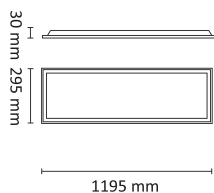

Square BL 300x1200 Mikroprismatisk egner seg godt til å erstatte eldre lysrør-armaturer som 2x36W T8 og 2x28W T5. Innfellingsmål er 295x1195x30mm. Ønskes den å benyttes som utenpåliggende armatur, bestilles 300x1200 utenpåliggende ramme i tillegg. Armaturen vil da bygge 70mm ned fra tak.

Faseavsnitt:

6607322 Driver med påmontert 2m ledning/plugg

6607323 Driver med påmontert 3p Linect boks

DALI2:

6607343 Driver med påmontert 5p Linect boks

Teknisk data

Spenning (V)	230
Effekt (W)	35
Lumen/Watt (lm)	125
Lysstyrke (lm)	4375
Fargetemperatur (K)	3000-4000
Fargegjengivelse (Ra)	80
SDCM	3
Driver størrelse (mA)	900
Antall armaturer B 10A	15

Dimensjoner

Lengde (mm)	1195
Høyde (mm)	30
Bredde (mm)	295
Nettovekt (g)	2000

Square BL R1200 4375lm 3000/4000K MP

Elnr.: 3323862

Tilbehør

	Ramme til LED Panel 300x1200x70mm Hvit	
	Square BL festeklips 4pcs	
90226/90227	Switch Driver 900mA (700/800/900/1000) LP2	
90226/90227	Switch Driver 900mA (700/800/900/1000) Linect	
	Switch Dimbar LED driver 50W 950mA LP2	
	Switch Dimbar LED driver 50W 950mA Linect	
	Switch DALI driver 40W 900mA (700-1050mA) Linect 5 pol	