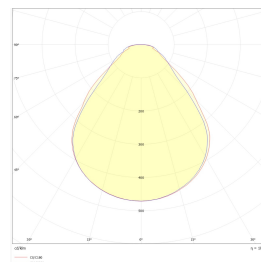

DALI2:

6607343 Driver med påmontert 5p Linect boks

Teknisk data

Spenning (V)	230
Effekt (W)	35
Lumen/Watt (lm)	125
Lysstyrke (lm)	4375
Fargetemperatur (K)	3000-4000
Fargegjengivelse (Ra)	80
SDCM	3
Driver størrelse (mA)	900
Antall armaturer B 10A	15