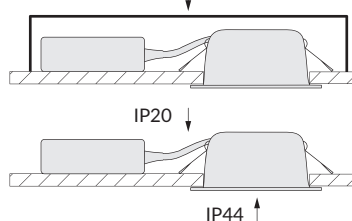

Tekniske data

IP-grad	Armatyr: IP44 Driver: IP20
Beskyttelse	Overtemperatur beskyttelse
Beskyttelsesklasse	Klasse II
Omgivelsestemperatur	-25 til +35 °C
Maksimalt strømforbruk	8 W
Energieffektivitetsklasse	F
Nettspenning	230 V~ 50 Hz
Maksimal bypass-strøm	16 A
Effektfaktor (PF)	0,84
Standby-effekt	Pnet: 0,09 W
Kabelvernsnitt	0,75-2,5 mm²
Installasjonsdybde	40 mm
Isosafe/Isolasjon	Ta 35 °C montert direkte mot isolasjon.
Driftsmiljø	Innendørs/utendørs (eks. takfot)
BREEAM*	Dekker kravet om flimmerfritt lys i Hea 01 Visuell komfort. *BREEAM er et registrert varemerke eid av Building Research Establishment Limited.
Radio	Radiorekkevidde: Ca. 10 m innendørs. Plejds meshteknikk forlenger rekkevidden ved at alle enheter kommuniserer via hverandre.

Artikkelliste	Farge	EL-nummer
DWN-02-W	Hvit (RAL 9003)	32 038 12
DWN-02-B	Svart (RAL 9004)	32 038 13
DWN-02-W 6-pack	Hvit (RAL 9003)	32 025 66
DWN-02-B 6-pack	Svart (RAL 9004)	32 025 67

Bruk beskyttelsesboks for å øke IP-graden ved montering i undertak.